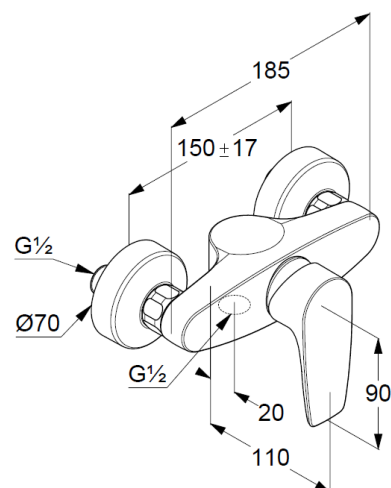

Техкарта

Изделие: KLU DI PURE&SOLID
однорычажный
смеситель для душа

№ арт.: 34 841 05 75

Поверхн.: 05 хром

Описание

литой рычаг
настенный монтаж
класс расхода воды B
эксцентрики
керамический картридж
с ограничителем горячей воды
защита от обратного тока воды
отвод для душа G 1/2

Фото

Размеры

График расхода воды