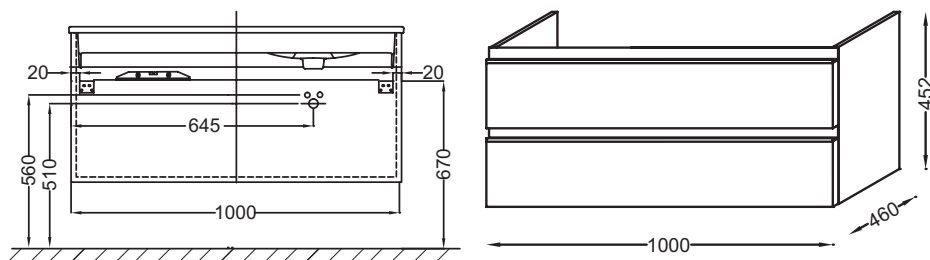

**Технические характеристики**

- **РАЗМЕРЫ (CM) :** 100 x 46 x 45 см
- **МАТЕРИАЛ :** Лак или меламин
- **RANGEMENT :** 2 выдвижных ящика с механизмом «плавное закрывание»
- **VERSION :** Правосторонняя
- **DISPOSITION VASQUE :** Раковина справа
- **FIXATION :** Установщику понадобится набор крепежей для монтажа на стену
- **ВЕС :** 27 кг
- **НОРМЫ И ПРАВИЛА :** NF
- **TYPE DE RANGEMENT :** Выдвижные ящики
- **PRODUIT INCLUS :** (смеситель и раковина заказываются отдельно)
- **POIGNÉE :** Встроенная ручка из нержавеющей стали

**Продукты для комплектации**

- EXAD112-Z : Подвесная раковина-столешница 100 x 46 см, правосторонняя

**Связанные продукты**

- EB322 : Комплект ножек 38 см

**Технический чертёж**

Спецификация продукта : Мебель для раковины-столешницы, под правостороннюю раковину 100 x 46 x 45 см. EB2026-RA. Коллекция : VOX. РАЗМЕРЫ (CM) : 100 x 46 x 45 см. ВЕС : 27 кг. МАТЕРИАЛ : Лак или меламин. НОРМЫ И ПРАВИЛА : NF. RANGEMENT : 2 выдвижных ящика с механизмом «плавное закрывание». TYPE DE RANGEMENT : Выдвижные ящики. VERSION : Правосторонняя. PRODUIT INCLUS : (смеситель и раковина заказываются отдельно). DISPOSITION VASQUE : Раковина справа. POIGNÉE : Встроенная ручка из нержавеющей стали. FIXATION : Установщику понадобится набор крепежей для монтажа на стену.