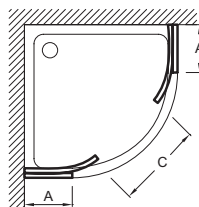

Преимущества при монтаже

- Регулировка по стене - каждый профиль до 25 мм
- Простая установка: ролики, регулируемые по высоте до 5 мм

Технические характеристики

- РАЗМЕРЫ (CM) : 190 x 90 см
- МАТЕРИАЛ : N/A
- LARGEUR MIN/MAX D'ACCÈS AVEC PORTE SEULE EN CM : 86,2 - 88,7 см
- ÉPAISSEUR DE VERRE EN MM : 6
- CONFIGURATION : Закрытое пространство
- Подходит для душевых поддонов Flight (радиус 550 мм)

- ВЕС : 40 кг
- ТИП УСТАНОВКИ : Угловые
- LARGEUR DE PASSAGE EN CM : 53
- TYPE DE PAROI : Раздвижные
- 3 раздвижные реверсивные дверцы

Технический чертёж

	E14R80	E14R90
Mm	800x800	900x900
Amini/maxi	762-787	862-887
C	400	530

Спецификация продукта : 1/4 круга с 2 раздвижными дверями. E14R90. Коллекция : SERENITY. РАЗМЕРЫ (CM) : 190 x 90 см. ВЕС : 40 кг. МАТЕРИАЛ : N/A. ТИП УСТАНОВКИ : Угловые. LARGEUR MIN/MAX D'ACCÈS AVEC PORTE SEULE EN CM : 86,2 - 88,7 см. LARGEUR DE PASSAGE EN CM : 53. ÉPAISSEUR DE VERRE EN MM : 6. TYPE DE PAROI : Раздвижные. CONFIGURATION : Закрытое пространство. 3 раздвижные реверсивные дверцы. Подходит для душевых поддонов Flight (радиус 550 мм).