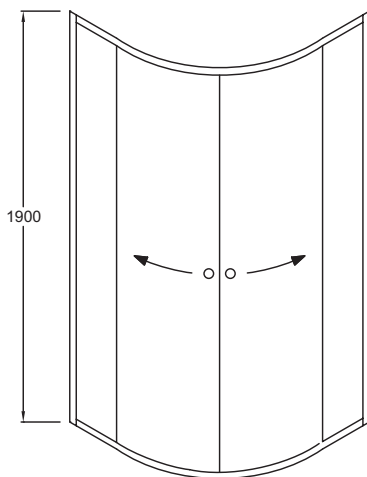

Преимущества при монтаже

- Регулировка по стене - каждый профиль до 25 мм
- Простая установка: ролики, регулируемые по высоте до 5 мм

Технические характеристики

- РАЗМЕРЫ (CM) : 190 x 90 см
- МАТЕРИАЛ : N/A
- LARGEUR MIN/MAX D'ACCÈS AVEC PORTE SEULE EN CM : 86,2 - 88,7 см
- ÉPAISSEUR DE VERRE EN MM : 6
- CONFIGURATION : Закрытое пространство
- Подходит для душевых поддонов Flight (радиус 550 мм)

- ВЕС : 40 кг
- ТИП УСТАНОВКИ : Угловые
- LARGEUR DE PASSAGE EN CM : 53
- TYPE DE PAROI : Раздвижные
- 3 раздвижные реверсивные дверцы

Технический чертёж

	E14R80	E14R90
Mm	800x800	900x900
Amini/maxi	762-787	862-887
C	400	530

Спецификация продукта : 1/4 круга с 2 раздвижными дверями. E14R90. Коллекция : SERENITY. РАЗМЕРЫ (CM) : 190 x 90 см. ВЕС : 40 кг. МАТЕРИАЛ : N/A. ТИП УСТАНОВКИ : Угловые. LARGEUR MIN/MAX D'ACCÈS AVEC PORTE SEULE EN CM : 86,2 - 88,7 см. LARGEUR DE PASSAGE EN CM : 53. ÉPAISSEUR DE VERRE EN MM : 6. TYPE DE PAROI : Раздвижные. CONFIGURATION : Закрытое пространство. 3 раздвижные реверсивные дверцы. Подходит для душевых поддонов Flight (радиус 550 мм).