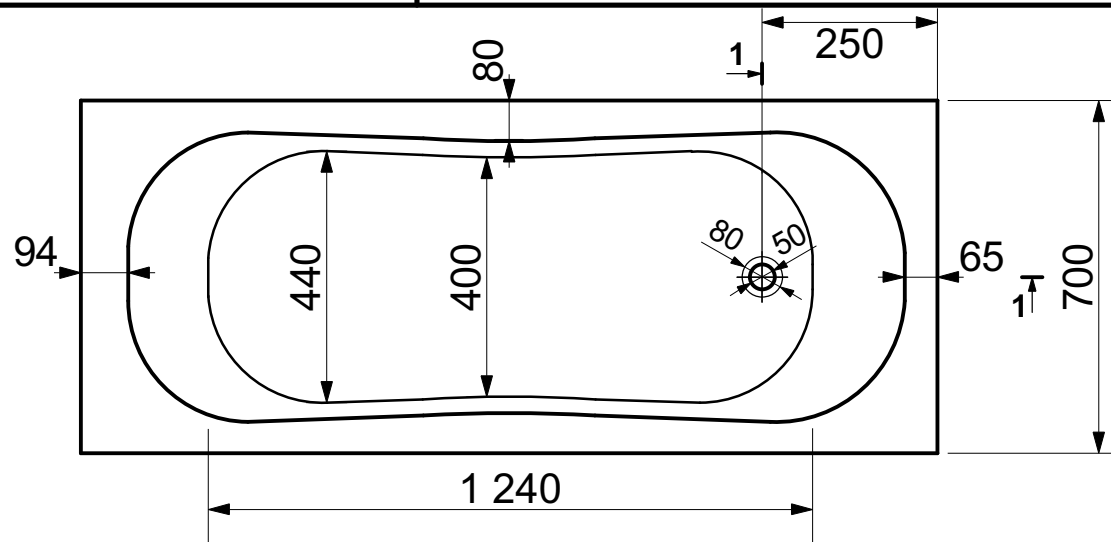

**ЭСТЕТ**

*г. Кострома, ул. Московская д. 105  
тел. 8 (4942) 33 61 71*

*ВАННА "ЛАУРА" 1700X700*

**ПРОИЗВОДСТВО ИЗДЕЛИЙ ИЗ ЛИТЬЕВОГО МРАМОРА**

\*Допустимое отклонение линейных размеров  $\pm 5$  мм

**ООО "ЭСТЕТ"**