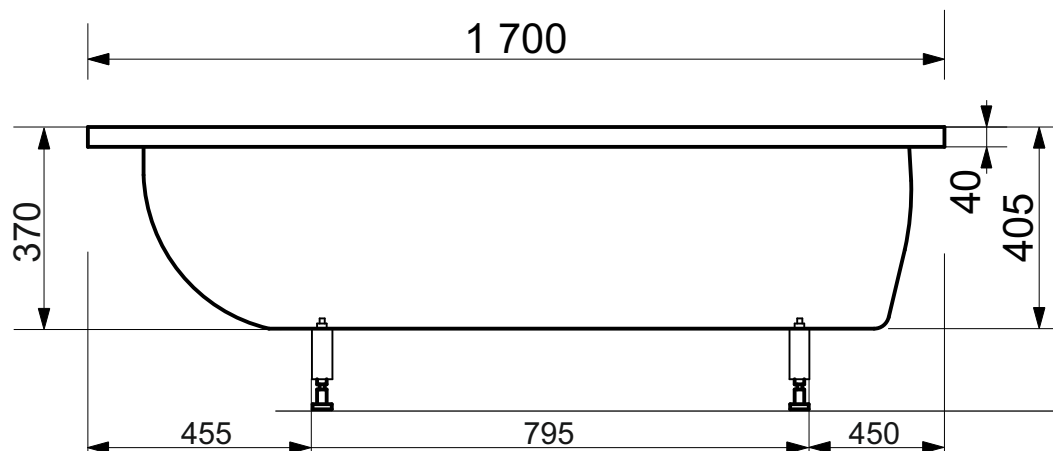

**ЭСТЕТ**

*г. Кострома, ул. Московская д. 105  
тел. 8 (4942) 33 61 71*

*ВАННА "ЛАУРА" 1700X700*

**ПРОИЗВОДСТВО ИЗДЕЛИЙ ИЗ ЛИТЬЕВОГО МРАМОРА**

\*Допустимое отклонение линейных размеров  $\pm 5$  мм

**ООО "ЭСТЕТ"**