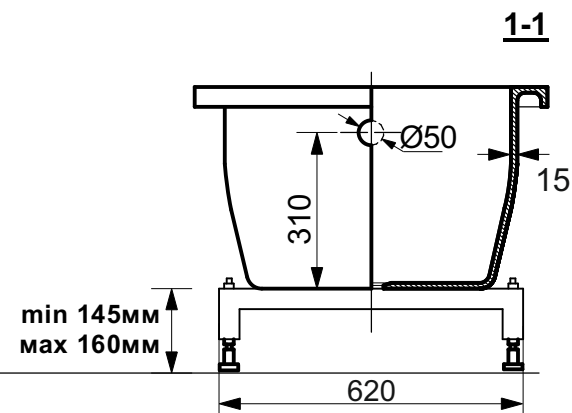

**ЭСТЕТ**

*г. Кострома, ул. Московская д. 105  
тел. 8 (4942) 33 61 71*

*ВАННА "ЛАУРА" 1700X700*

**ПРОИЗВОДСТВО ИЗДЕЛИЙ ИЗ ЛИТЬЕВОГО МРАМОРА**

\*Допустимое отклонение линейных размеров  $\pm 5$  мм

**ООО "ЭСТЕТ"**