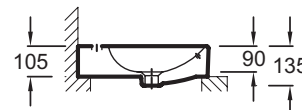

EVA112

Коллекция: VOX

Отделки*:

00 - Белый

Общие характеристики:

Преимущества для конечного пользователя

- Широкий выбор: 6 размеров, с/без отверстия для смесителя, с/без переливного отверстия, 1 или 2 размеченных отверстия
- Быстрый уход: Глазурованная с 3-х сторон, мягкие края без острых углов
- Эстетичность: Переливное прямоугольное отверстие в передней части, с заглушкой, высота бортика уменьшена до 10.5 см

Преимущества при монтаже

- Аккуратная установка: Гладкая нижняя поверхность. Глубина чаши не превышает общей высоты раковины

Технические характеристики

- РАЗМЕРЫ (CM) : 120 x 45 см
- МАТЕРИАЛ : Огнеупорная керамика
- PERCEMENT ET PRÉ-PERCEMENT ROBINETTERIE : С 1 отверстием для смесителя
- CONFIGURATION : Стандартные
- TROP-PLEIN : С отверстием перелива
- PRODUIT INCLUS : (смеситель заказывается отдельно)
- ROBINETTERIE CONSEILLÉE : 0
- ВЕС : 26 кг
- ТИП УСТАНОВКИ : Накладные
- PERCEMENT ROBINETTERIE : С 1 отверстием для смесителя
- MEULÉ/NON-MEULÉ : Гладкая нижняя поверхность, для установки на мебель
- NOMBRE DE VASQUES : 0
- SIPHON RECOMMANDÉ : 0
- В комплекте: заглушка для переливного отверстия

Общая информация

Спецификация продукта : Накладная раковина 120 x 45 см, 1 отверстием для смесителя. EVA112. Коллекция : VOX. РАЗМЕРЫ (CM) : 120 x 45 см. ВЕС : 26 кг. МАТЕРИАЛ : Огнеупорная керамика. ТИП УСТАНОВКИ : Накладные. PERCEMENT ET PRÉ-PERCEMENT ROBINETTERIE : С 1 отверстием для смесителя. PERCEMENT ROBINETTERIE : С 1 отверстием для смесителя. CONFIGURATION : Стандартные. MEULÉ/NON-MEULÉ : Гладкая нижняя поверхность, для установки на мебель. TROP-PLEIN : С отверстием перелива. NOMBRE DE VASQUES : 0. PRODUIT INCLUS : (смеситель заказывается отдельно). SIPHON RECOMMANDÉ : 0. ROBINETTERIE CONSEILLÉE : 0. В комплекте: заглушка для переливного отверстия.