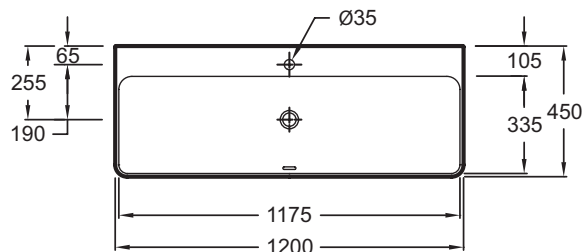

EVA112

Коллекция: VOX

Отделки*:

00 - Белый

Общие характеристики:

Преимущества для конечного пользователя

- Широкий выбор: 6 размеров, с/без отверстия для смесителя, с/без переливного отверстия, 1 или 2 размеченных отверстия
- Быстрый уход: Глазурованная с 3-х сторон, мягкие края без острых углов
- Эстетичность: Переливное прямоугольное отверстие в передней части, с заглушкой, высота бортика уменьшена до 10.5 см

Преимущества при монтаже

- Аккуратная установка: Гладкая нижняя поверхность. Глубина чаши не превышает общей высоты раковины

Технические характеристики

- РАЗМЕРЫ (CM) : 120 x 45 см
- МАТЕРИАЛ : Огнеупорная керамика
- PERCEMENT ET PRÉ-PERCEMENT ROBINETTERIE : С 1 отверстием для смесителя
- CONFIGURATION : Стандартные
- TROP-PLEIN : С отверстием перелива
- PRODUIT INCLUS : (смеситель заказывается отдельно)
- ROBINETTERIE CONSEILLÉE : 0
- ВЕС : 26 кг
- ТИП УСТАНОВКИ : Накладные
- PERCEMENT ROBINETTERIE : С 1 отверстием для смесителя
- MEULÉ/NON-MEULÉ : Гладкая нижняя поверхность, для установки на мебель
- NOMBRE DE VASQUES : 0
- SIPHON RECOMMANDÉ : 0
- В комплекте: заглушка для переливного отверстия

Общая информация

Спецификация продукта : Накладная раковина 120 x 45 см, 1 отверстием для смесителя. EVA112. Коллекция : VOX. РАЗМЕРЫ (CM) : 120 x 45 см. ВЕС : 26 кг. МАТЕРИАЛ : Огнеупорная керамика. ТИП УСТАНОВКИ : Накладные. PERCEMENT ET PRÉ-PERCEMENT ROBINETTERIE : С 1 отверстием для смесителя. PERCEMENT ROBINETTERIE : С 1 отверстием для смесителя. CONFIGURATION : Стандартные. MEULÉ/NON-MEULÉ : Гладкая нижняя поверхность, для установки на мебель. TROP-PLEIN : С отверстием перелива. NOMBRE DE VASQUES : 0. PRODUIT INCLUS : (смеситель заказывается отдельно). SIPHON RECOMMANDÉ : 0. ROBINETTERIE CONSEILLÉE : 0. В комплекте: заглушка для переливного отверстия.