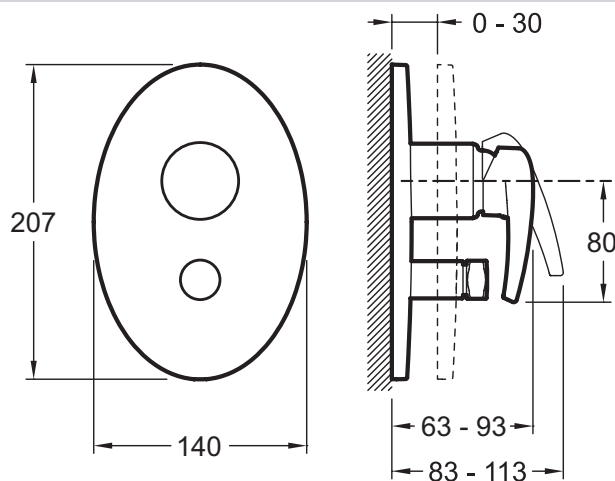

E98716

Коллекция: PANACHE

Отделки*:

CP - Хром

Преимущества для конечного пользователя

- Чувствительный ограничитель напора
- Кнопочный переключатель

Преимущества при монтаже

- Быстрая установка: Быстрая, легкая установка сверху на раковину и биде

Технические характеристики

- ВЕС : 2.6 кг
- ТИП УСТАНОВКИ : Встраиваемые
- лицевая панель Panache

- МАТЕРИАЛ : N/A
- Автоматический переключатель с функцией блокировки

Технический чертеж

Спецификация продукта : Встраиваемый смеситель с переключателем на 2 выхода. E98716. Коллекция : PANACHE. ВЕС : 2.6 кг. МАТЕРИАЛ : N/A. ТИП УСТАНОВКИ : Встраиваемые. Автоматический переключатель с функцией блокировки. лицевая панель Panache.