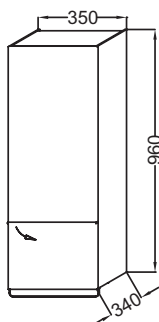

Технические характеристики

- РАЗМЕРЫ (CM) : 35 x 34 x 96 см
- МАТЕРИАЛ : Лак или меламин
- TYPE DE RANGEMENT : Дверцы
- TYPE MEUBLE DE COMPLÉMENT : Подвесные колонны
- BEC : 21 кг
- RANGEMENT : 1 зеркальная дверца
- VERSION : Правосторонняя
- ROBINETTERIE RECOMMANDÉE : Смесители Stance - элегантность и легкость

Технический чертёж

Спецификация продукта : Подвесная полуколонна 35 см, шарниры справа. EB893D. Коллекция : ODEON UP. РАЗМЕРЫ (CM) : 35 x 34 x 96 см. ВЕС : 21 кг. МАТЕРИАЛ : Лак или меламин. RANGEMENT : 1 зеркальная дверца. TYPE DE RANGEMENT : Дверцы. VERSION : Правосторонняя. TYPE MEUBLE DE COMPLÉMENT : Подвесные колонны. ROBINETTERIE RECOMMANDÉE : Смесители Stance - элегантность и легкость.