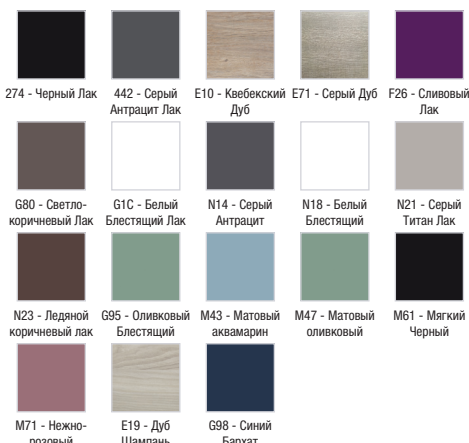

Коллекция: ODEON UP

Отделки*: