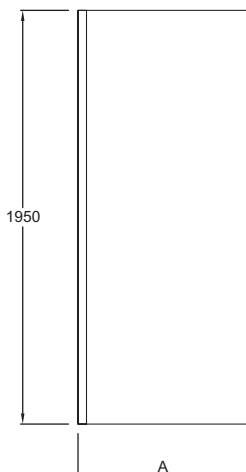

E22FC90

Коллекция: CONTRA

Отделки*:

GA - Серый
Блестящий

BL - Матовый
Чёрный

Общие характеристики:

Технические характеристики

- РАЗМЕРЫ (CM) : 195 x 90 см
- МАТЕРИАЛ : Прозрачное стекло
- ÉPAISSEUR DE VERRE EN MM : 8
- CONFIGURATION : Закрытое пространство
- ВЕС : 41 кг
- ТИП УСТАНОВКИ : Угловые
- TYPE DE PAROI : Фиксированная боковая панель
- DESCRIPTION PRODUIT : Панель устанавливается только в комплекте с раздвижной дверью и не предполагает самостоятельную установку

Технический чертёж

Panneau fixe porte coulissante		
	E22FC80	E22FC90
Mm	800	900
A mini/maxi	760 / 780	860 / 880

Спецификация продукта : Фиксированная боковая панель 80 см, реверсивная. E22FC90. Коллекция : CONTRA. РАЗМЕРЫ (CM) : 195 x 90 см. ВЕС : 41 кг. МАТЕРИАЛ : Прозрачное стекло. ТИП УСТАНОВКИ : Угловые. ÉPAISSEUR DE VERRE EN MM : 8. TYPE DE PAROI : Фиксированная боковая панель. CONFIGURATION : Закрытое пространство. DESCRIPTION PRODUIT : Панель устанавливается только в комплекте с раздвижной дверью и не предполагает самостоятельную установку.