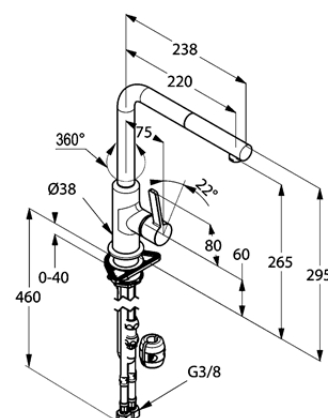

Изделие: **KLUDI L-INE S**  
однорычажный смеситель для кухни DN 15

Номер артикула: **40 851 05 75**

Поверхность: **хром**

Описание изделия:

литой рычаг  
монтаж на одно отверстие  
расход воды 8,2 л/мин  
аэратор M 16 x 1  
керамический картридж  
с ограничителем горячей воды  
выдвижной поворотный излив (360°)  
система быстрого монтажа  
гибкая подводка G 3/8  
защита от обратного тока воды

Фото продукта

Размеры

График расхода воды