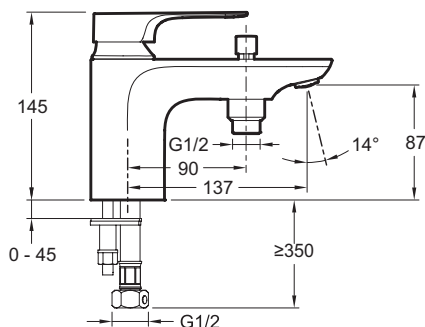

**E72321**

**Коллекция:** ALEO+

**Отделка\*:**

CP - Хром

**Общие характеристики:**

### Технические характеристики

- ВЕС : 1.8 кг
- ТИП УСТАНОВКИ : 1 отверстие
- DÉBIT (L/MN SOUS 3 BARS) : 26 л/мин
- SAILLIE DU BEC (MM) : 137 мм
- VIDAGE : 0
- MITIGEUR DE BAIN : МЕХАНИКА
- GARANTIE FINITION : 10 лет
- МАТЕРИАЛ : N/A
- TYPE : Однорычажный
- HAUTEUR TOTALE DU ROBINET (MM) : 145 мм
- MÉCANISME : Керамический картридж
- TYPE DE ROBINETTERIE DE CUISINE : Механика
- TYPE D'INSTALLATION : 1 отверстие

### Технический чертёж

Спецификация продукта : Моноблочный однорычажный смеситель для ванны/душа. E72321. Коллекция : ALEO+. ВЕС : 1.8 кг. МАТЕРИАЛ : N/A. ТИП УСТАНОВКИ : 1 отверстие. TYPE : Однорычажный. DÉBIT (L/MN SOUS 3 BARS) : 26 л/мин. HAUTEUR TOTALE DU ROBINET (MM) : 145 мм. SAILLIE DU BEC (MM) : 137 мм. MÉCANISME : Керамический картридж. VIDAGE : 0. TYPE DE ROBINETTERIE DE CUISINE : Механика. MITIGEUR DE BAIN : МЕХАНИКА. TYPE D'INSTALLATION : 1 отверстие. GARANTIE FINITION : 10 лет.