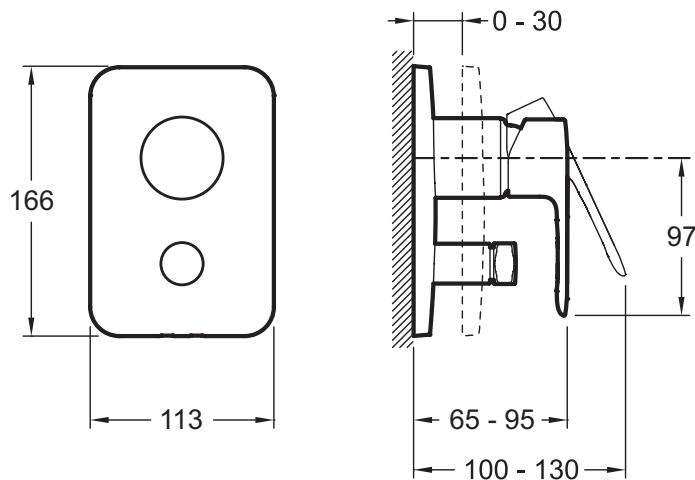

E98714

Коллекция: JULY

Отделки*:

CP - Хром

Технические характеристики

- РАЗМЕРЫ (CM) : 24.50 x 16.50 x 11.50 см
- МАТЕРИАЛ : N/A
- TYPE D'ACCESSOIRE : 0
- MITIGEUR : 0
- INVERSEUR : Встраиваемый
- Автоматический переключатель с функцией блокировки
- ВЕС : 2.6 кг
- ТИП УСТАНОВКИ : Встраиваемые
- AVEC OU SANS ROBINETTERIE : 0
- FORME DE LA DOUCHE DE TÊTE : 0
- TYPE DE FLEXIBLE : 0

Продукты для комплектации

- 98699D : Универсальная система скрытого монтажа

Технический чертёж

Спецификация продукта : Встраиваемый смеситель с переключателем на 2 выхода. E98714. Коллекция : JULY. РАЗМЕРЫ (CM) : 24.50 x 16.50 x 11.50 см. ВЕС : 2.6 кг. МАТЕРИАЛ : N/A. ТИП УСТАНОВКИ : Встраиваемые. TYPE D'ACCESSOIRE : 0. AVEC OU SANS ROBINETTERIE : 0. MITIGEUR : 0. FORME DE LA DOUCHE DE TÊTE : 0. INVERSEUR : Встраиваемый. TYPE DE FLEXIBLE : 0. Автоматический переключатель с функцией блокировки.