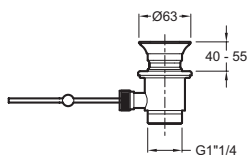

E18873

Коллекция: ELEVATION

Отделки*:

CP - Хром

Технические характеристики

- ВЕС : 2.2 кг
- ТИП УСТАНОВКИ : 1 отверстие
- HAUTEUR TOTALE DU ROBINET (MM) : 91 мм
- МЭКАНИЗМ : Кран-буксы с керамическим диском
- GARANTIE FINITION : 10 лет
- МАТЕРИАЛ : N/A
- DÉBIT (L/MN SOUS 3 BARS) : 14 л/мин
- SAILLIE DU BEC (MM) : 106 мм
- VIDAGE : С донным клапаном

Технический чертёж

Спецификация продукта : Смеситель для биде на одно отверстие с донным клапаном. E18873. Коллекция : ELEVATION. ВЕС : 2.2 кг. МАТЕРИАЛ : N/A. ТИП УСТАНОВКИ : 1 отверстие. DÉBIT (L/MN SOUS 3 BARS) : 14 л/мин. HAUTEUR TOTALE DU ROBINET (MM) : 91 мм. SAILLIE DU BEC (MM) : 106 мм. МЭКАНИЗМ : Кран-буксы с керамическим диском. VIDAGE : С донным клапаном. GARANTIE FINITION : 10 лет.