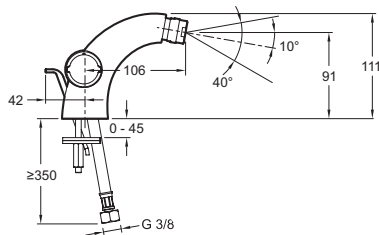

E18873

Коллекция: ELEVATION

Отделки*:

CP - Хром

Технические характеристики

- ВЕС : 2.2 кг
- ТИП УСТАНОВКИ : 1 отверстие
- HAUTEUR TOTALE DU ROBINET (MM) : 91 мм
- МЭКАНИЗМ : Кран-буксы с керамическим диском
- GARANTIE FINITION : 10 лет
- МАТЕРИАЛ : N/A
- DÉBIT (L/MN SOUS 3 BARS) : 14 л/мин
- SAILLIE DU BEC (MM) : 106 мм
- VIDAGE : С донным клапаном

Технический чертёж

Спецификация продукта : Смеситель для биде на одно отверстие с донным клапаном. E18873. Коллекция : ELEVATION. ВЕС : 2.2 кг. МАТЕРИАЛ : N/A. ТИП УСТАНОВКИ : 1 отверстие. DÉBIT (L/MN SOUS 3 BARS) : 14 л/мин. HAUTEUR TOTALE DU ROBINET (MM) : 91 мм. SAILLIE DU BEC (MM) : 106 мм. МЭКАНИЗМ : Кран-буксы с керамическим диском. VIDAGE : С донным клапаном. GARANTIE FINITION : 10 лет.