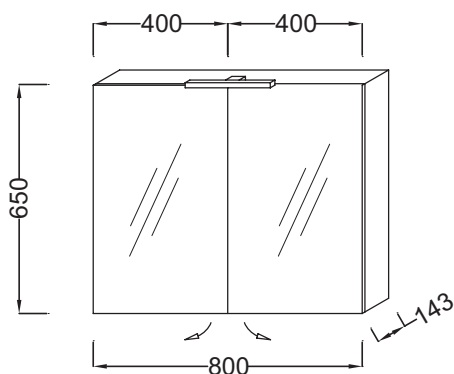

### Технические характеристики

- РАЗМЕРЫ (CM) : 80 x 14 x 65 см
- МАТЕРИАЛ : Лак или меламин
- ЭЛЕКТРИЦИТЕ : 230В, 1Вт x 4, класс II IP24
- Лакированное покрытие: внутренняя сторона серого цвета
- ВЕС : 18.1 кг
- RANGEMENT : 2 дверцы с двойным зеркалом
- TYPE DE RANGEMENT : Дверцы
- Матовое покрытие: внешние и боковые панели

### Технический чертеж

Спецификация продукта : Зеркальный шкаф 80 см со светодиодной подсветкой. EB796RU. Коллекция : ОБЩАЯ КАТЕГОРИЯ. РАЗМЕРЫ (CM) : 80 x 14 x 65 см. ВЕС : 18.1 кг. МАТЕРИАЛ : Лак или меламин. RANGEMENT : 2 дверцы с двойным зеркалом. ЭЛЕКТРИЦИТЕ : 230В, 1Вт x 4, класс II IP24. TYPE DE RANGEMENT : Дверцы. Лакированное покрытие: внутренняя сторона серого цвета. Матовое покрытие: внешние и боковые панели.