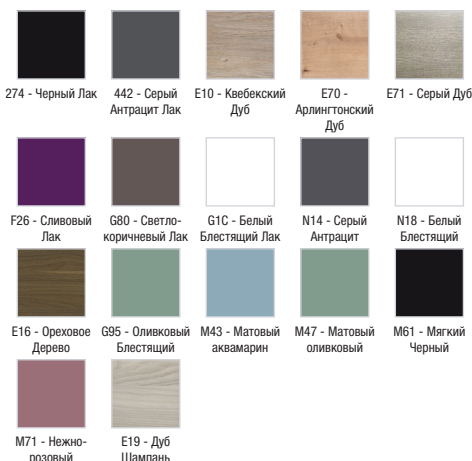

EB796RU

Коллекция: ОБЩАЯ КАТЕГОРИЯ

Отделки\*:

Общие характеристики:

### Технические характеристики

- РАЗМЕРЫ (CM) : 80 x 14 x 65 см
- МАТЕРИАЛ : Лак или меламин
- ЭЛЕКТРИЦИТЕ : 230В, 1Вт x 4, класс II IP24
- Лакированное покрытие: внутренняя сторона серого цвета
- ВЕС : 18.1 кг
- RANGEMENT : 2 дверцы с двойным зеркалом
- TYPE DE RANGEMENT : Дверцы
- Матовое покрытие: внешние и боковые панели

### Технический чертеж

Спецификация продукта : Зеркальный шкаф 80 см со светодиодной подсветкой. EB796RU. Коллекция : ОБЩАЯ КАТЕГОРИЯ. РАЗМЕРЫ (CM) : 80 x 14 x 65 см. ВЕС : 18.1 кг. МАТЕРИАЛ : Лак или меламин. RANGEMENT : 2 дверцы с двойным зеркалом. ЭЛЕКТРИЦИТЕ : 230В, 1Вт x 4, класс II IP24. TYPE DE RANGEMENT : Дверцы. Лакированное покрытие: внутренняя сторона серого цвета. Матовое покрытие: внешние и боковые панели.