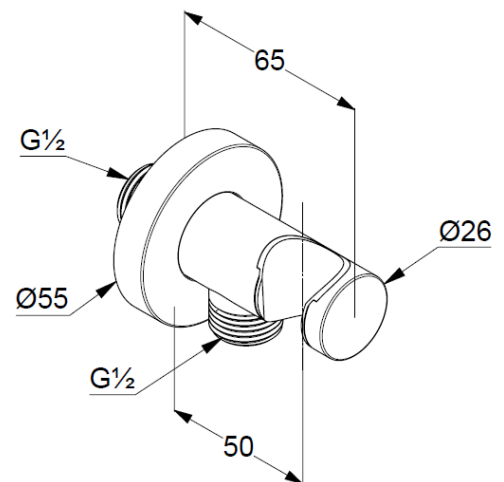

ТЕХКАРТА

соединение для шланга с настенным держателем для душа DN 15

№ артикула:

60 547 39-00

Поверхность:

черный матовый

Описание продукта:

соединение для шланга с настенным
держателем для душа DN 15
настенный монтаж
для шлангов с конической гайкой
отвод для душа G 1/2
клапан защиты от обратного потока

ФОТО

РАЗМЕРЫ

ГРАФИК РАСХОДА ВОДЫ