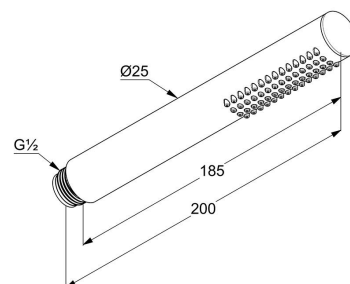

расход воды 11 л/мин при давлении 3 бара

система быстрой очистки

от известковых отложений

ФОТО

РАЗМЕРЫ

ГРАФИК РАСХОДА ВОДЫ