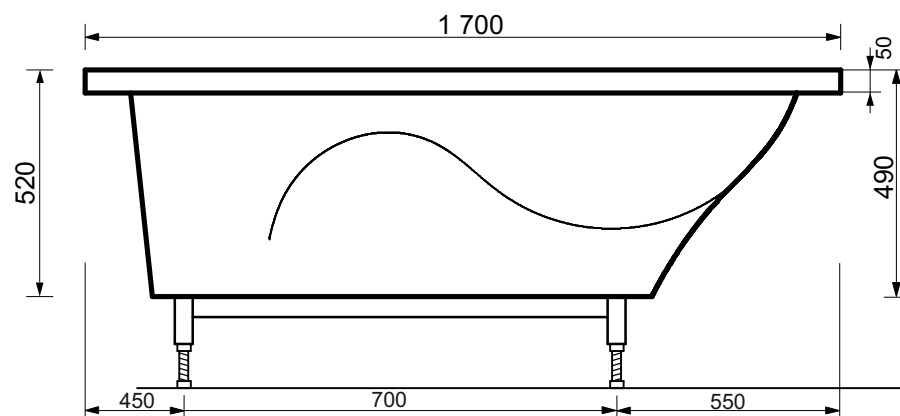

**ЭСТЕТ**

г. Кострома, ул. Московская д. 105  
тел. 8 (4942) 33 61 71

**ВАННА "ГРАЦИЯ" (прав.) 1700X940**

**ПРОИЗВОДСТВО ИЗДЕЛИЙ ИЗ ЛИТЬЕВОГО МРАМОРА**

**ООО "ЭСТЕТ"**