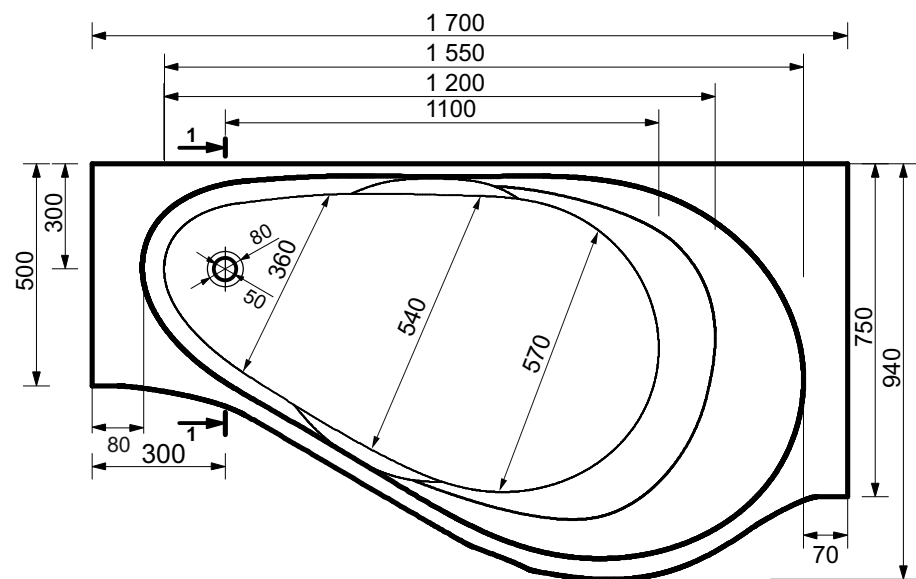

**ЭСТЕТ**

г. Кострома, ул. Московская д. 105  
тел. 8 (4942) 33 61 71

**ВАННА "ГРАЦИЯ" (прав.) 1700X940**

**ПРОИЗВОДСТВО ИЗДЕЛИЙ ИЗ ЛИТЬЕВОГО МРАМОРА**

**ООО "ЭСТЕТ"**