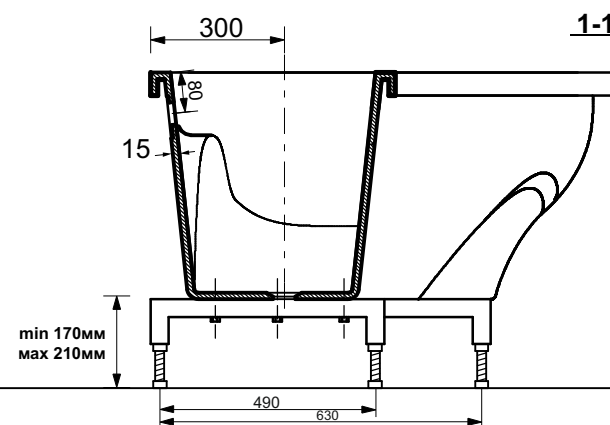

**ЭСТЕТ**

г. Кострома, ул. Московская д. 105  
тел. 8 (4942) 33 61 71

**ВАННА "ГРАЦИЯ" (прав.) 1700X940**

**ПРОИЗВОДСТВО ИЗДЕЛИЙ ИЗ ЛИТЬЕВОГО МРАМОРА**

**ООО "ЭСТЕТ"**