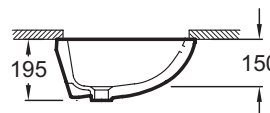

### Технические характеристики

- РАЗМЕРЫ (CM) : 56.50 x 45 см
- МАТЕРИАЛ : Огнеупорная керамика
- PERCEMENT ET PRÉ-PERCEMENT ROBINETTERIE : Без отверстия для смесителя
- PERCEMENT ROBINETTERIE : Без отверстия для смесителя
- MEULÉ/NON-MEULÉ : 0
- NOMBRE DE VASQUES : 0
- SIPHON RECOMMANDÉ : 0
- ВЕС : 11.6 кг
- ТИП УСТАНОВКИ : Устанавливаемые снизу
- FIXATIONS : С уплотнительной прокладкой, без крепежных элементов (дополнительная опция)
- CONFIGURATION : 0
- TROP-PLEIN : С отверстием перелива
- PRODUIT INCLUS : (смеситель заказывается отдельно)
- ROBINETTERIE CONSEILLÉE : 0

### Общая информация

Спецификация продукта : Раковина 49.8/56.5 x 38.5/45 см устанавливаемая снизу. EN262. Коллекция : OVALE DESSOUS. РАЗМЕРЫ (CM) : 56.50 x 45 см. ВЕС : 11.6 кг. МАТЕРИАЛ : Огнеупорная керамика. ТИП УСТАНОВКИ : Устанавливаемые снизу. PERCEMENT ET PRÉ-PERCEMENT ROBINETTERIE : Без отверстия для смесителя. FIXATIONS : С уплотнительной прокладкой, без крепежных элементов (дополнительная опция). PERCEMENT ROBINETTERIE : Без отверстия для смесителя. CONFIGURATION : 0. MEULÉ/NON-MEULÉ : 0. TROP-PLEIN : С отверстием перелива. NOMBRE DE VASQUES : 0. PRODUIT INCLUS : (смеситель заказывается отдельно). SIPHON RECOMMANDÉ : 0. ROBINETTERIE CONSEILLÉE : 0.