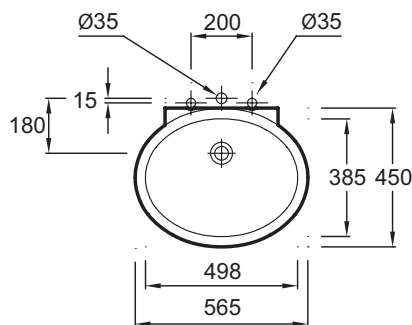

### Технические характеристики

- РАЗМЕРЫ (CM) : 56.50 x 45 см
- МАТЕРИАЛ : Огнеупорная керамика
- PERCEMENT ET PRÉ-PERCEMENT ROBINETTERIE : Без отверстия для смесителя
- PERCEMENT ROBINETTERIE : Без отверстия для смесителя
- MEULÉ/NON-MEULÉ : 0
- NOMBRE DE VASQUES : 0
- SIPHON RECOMMANDÉ : 0
- ВЕС : 11.6 кг
- ТИП УСТАНОВКИ : Устанавливаемые снизу
- FIXATIONS : С уплотнительной прокладкой, без крепежных элементов (дополнительная опция)
- CONFIGURATION : 0
- TROP-PLEIN : С отверстием перелива
- PRODUIT INCLUS : (смеситель заказывается отдельно)
- ROBINETTERIE CONSEILLÉE : 0

### Общая информация

Спецификация продукта : Раковина 49.8/56.5 x 38.5/45 см устанавливаемая снизу. EN262. Коллекция : OVALE DESSOUS. РАЗМЕРЫ (CM) : 56.50 x 45 см. ВЕС : 11.6 кг. МАТЕРИАЛ : Огнеупорная керамика. ТИП УСТАНОВКИ : Устанавливаемые снизу. PERCEMENT ET PRÉ-PERCEMENT ROBINETTERIE : Без отверстия для смесителя. FIXATIONS : С уплотнительной прокладкой, без крепежных элементов (дополнительная опция). PERCEMENT ROBINETTERIE : Без отверстия для смесителя. CONFIGURATION : 0. MEULÉ/NON-MEULÉ : 0. TROP-PLEIN : С отверстием перелива. NOMBRE DE VASQUES : 0. PRODUIT INCLUS : (смеситель заказывается отдельно). SIPHON RECOMMANDÉ : 0. ROBINETTERIE CONSEILLÉE : 0.