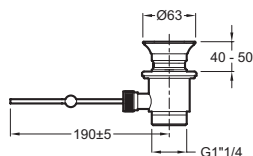

E72090

Коллекция: FAIRFAX

Отделка*:

CP - Хром

Общие характеристики:

Технические характеристики

- ВЕС : 2.1 кг
- ТИП УСТАНОВКИ : 1 отверстие
- DÉBIT (L/MN SOUS 3 BARS) : 12 л/мин
- SAILLIE DU BEC (MM) : 133 мм
- MÉCANISME : Кран-букса с керамическим диском
- MITIGEUR DE BAIN : 0
- GARANTIE FINITION : 10 лет
- Скрытый аэратор с антиизвестковым покрытием
- МАТЕРИАЛ : N/A
- TYPE : Однорычажный
- HAUTEUR TOTALE DU ROBINET (MM) : 57 мм
- RACCORDS : С гибкой подводкой
- VIDAGE : С донным клапаном
- TYPE D'INSTALLATION : 1 отверстие
- Однорычажный смеситель в стиле ретро с современными оттенками

Технический чертёж

Спецификация продукта : Смеситель для раковины на одно отверстие с донным клапаном. E72090. Коллекция : FAIRFAX. ВЕС : 2.1 кг. МАТЕРИАЛ : N/A. ТИП УСТАНОВКИ : 1 отверстие. TYPE : Однорычажный. DÉBIT (L/MN SOUS 3 BARS) : 12 л/мин. HAUTEUR TOTALE DU ROBINET (MM) : 57 мм. SAILLIE DU BEC (MM) : 133 мм. RACCORDS : С гибкой подводкой. MÉCANISME : Кран-букса с керамическим диском. VIDAGE : С донным клапаном. MITIGEUR DE BAIN : 0. TYPE D'INSTALLATION : 1 отверстие. GARANTIE FINITION : 10 лет. Однорычажный смеситель в стиле ретро с современными оттенками. Скрытый аэратор с антиизвестковым покрытием.