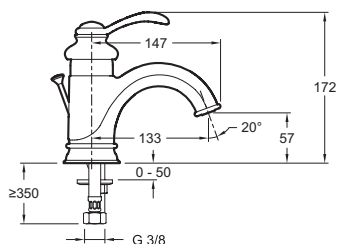

E72090

Коллекция: FAIRFAX

Отделка*:

CP - Хром

Общие характеристики:

Технические характеристики

- ВЕС : 2.1 кг
- ТИП УСТАНОВКИ : 1 отверстие
- DÉBIT (L/MN SOUS 3 BARS) : 12 л/мин
- SAILLIE DU BEC (MM) : 133 мм
- MÉCANISME : Кран-букса с керамическим диском
- MITIGEUR DE BAIN : 0
- GARANTIE FINITION : 10 лет
- Скрытый аэратор с антиизвестковым покрытием
- МАТЕРИАЛ : N/A
- TYPE : Однорычажный
- HAUTEUR TOTALE DU ROBINET (MM) : 57 мм
- RACCORDS : С гибкой подводкой
- VIDAGE : С донным клапаном
- TYPE D'INSTALLATION : 1 отверстие
- Однорычажный смеситель в стиле ретро с современными оттенками

Технический чертёж

Спецификация продукта : Смеситель для раковины на одно отверстие с донным клапаном. E72090. Коллекция : FAIRFAX. ВЕС : 2.1 кг. МАТЕРИАЛ : N/A. ТИП УСТАНОВКИ : 1 отверстие. TYPE : Однорычажный. DÉBIT (L/MN SOUS 3 BARS) : 12 л/мин. HAUTEUR TOTALE DU ROBINET (MM) : 57 мм. SAILLIE DU BEC (MM) : 133 мм. RACCORDS : С гибкой подводкой. MÉCANISME : Кран-букса с керамическим диском. VIDAGE : С донным клапаном. MITIGEUR DE BAIN : 0. TYPE D'INSTALLATION : 1 отверстие. GARANTIE FINITION : 10 лет. Однорычажный смеситель в стиле ретро с современными оттенками. Скрытый аэратор с антиизвестковым покрытием.