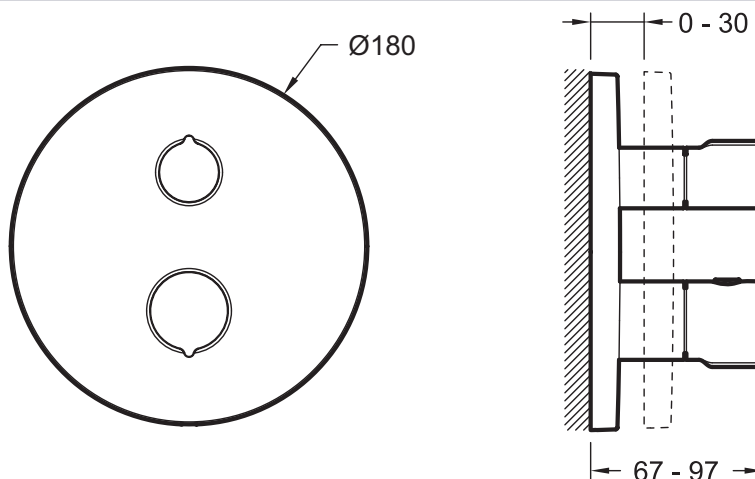

E75386

Коллекция: MODULO

Отделка*:

CP - Хром

Общие характеристики:

Преимущества для конечного пользователя

- БЕЗОПАСНОСТЬ : Выдвижной ограничитель температуры воды на 38°C. Максимальная температура ниже 50°C.
- ЭРГОНОМИЯ : Эргономичные ручки и маркировка Синий - Красный
- Гарантия на смеситель – 5 лет

Преимущества при монтаже

- Совместим со всеми типами нагревательных систем с минимальной мощностью 18 кВт.

Технические характеристики

- РАЗМЕРЫ (CM) : 23 x 19.10 x 15 см
- ТИП УСТАНОВКИ : Встраиваемые
- AVEC OU SANS ROBINETTERIE : 0
- TYPOLOGIE DE ROBINETTERIE DE DOUCHE : ТЕРМОСТАТИЧЕСКИЙ
- TYPE DE SYSTÈME DE ROBINETTERIE DE BAIN : С СИСТЕМОЙ MODULO
- TYPE DE FLEXIBLE : 0
- Встроенный запорный клапан G 1/2
- Расход воды : 26 л/мин при давлении 3 бар

Продукты для комплектации

- 98699D : Универсальная система скрытого монтажа

Технический чертеж

Спецификация продукта : Термостатический смеситель. E75386. Коллекция : MODULO. РАЗМЕРЫ (CM) : 23 x 19.10 x 15 см. МАТЕРИАЛ : N/A. ТИП УСТАНОВКИ : Встраиваемые. TYPE D'ACCESSOIRE : 0. AVEC OU SANS ROBINETTERIE : 0. MITIGEUR : 0. TYPOLOGIE DE ROBINETTERIE DE DOUCHE : ТЕРМОСТАТИЧЕСКИЙ. FORME DE LA DOUCHE DE TÊTE : 0. TYPE DE SYSTÈME DE ROBINETTERIE DE BAIN : С СИСТЕМОЙ MODULO. INVERSEUR : 0. TYPE DE FLEXIBLE : 0. Металлические заглушки и ручки. Встроенный запорный клапан G 1/2. Запорный кран. Расход воды : 26 л/мин при давлении 3 бар. Устанавливается вместе с универсальной системой 98699D.