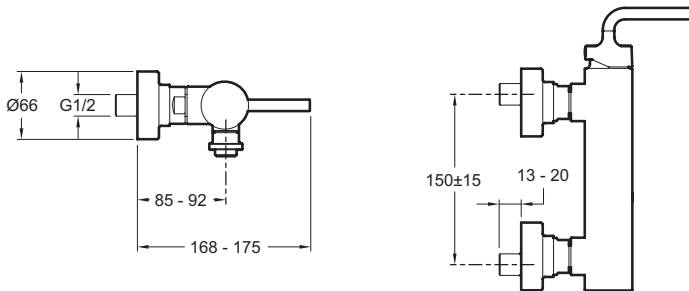

E14590-4A

Коллекция: PURIST

Отделки*:

CP - Хром

Преимущества для конечного пользователя

- БЕЗОПАСНОСТЬ : Кольцо-ограничитель температуры воды

Технические характеристики

- ВЕС : 3.1 кг
- ТИП УСТАНОВКИ : Крепление к стене
- DÉBIT (L/MN SOUS 3 BARS) : 14 л/мин
- MÉCANISME : Последовательный керамический картридж
- VIDAGE : 0
- TYPE D'INSTALLATION : 2 отверстия
- МАТЕРИАЛ : N/A
- TYPE : Однорычажный
- RACCORDS : С настенными крепежами и кольцами
- ENTRAXE (MM) : 150 ± 15 мм
- MITIGEUR DE BAIN : 0
- GARANTIE FINITION : 10 лет

Технический чертеж

Спецификация продукта : Настенный смеситель для душа. E14590-4A. Коллекция : PURIST. ВЕС : 3.1 кг. МАТЕРИАЛ : N/A. ТИП УСТАНОВКИ : Крепление к стене. TYPE : Однорычажный. DÉBIT (L/MN SOUS 3 BARS) : 14 л/мин. RACCORDS : С настенными крепежами и кольцами. MÉCANISME : Последовательный керамический картридж. ENTRAXE (MM) : 150 ± 15 мм. VIDAGE : 0. MITIGEUR DE BAIN : 0. TYPE D'INSTALLATION : 2 отверстия. GARANTIE FINITION : 10 лет.