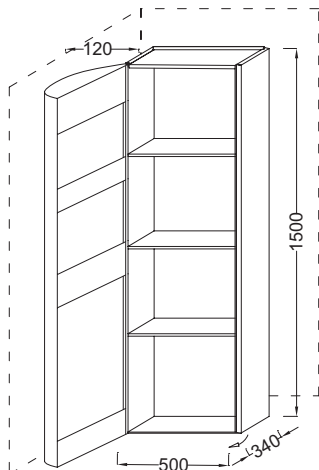

- Комфорт: дверцы с механизмом "плавное закрывание"

- Большая вместительность: 4 полки и 3 полки для хранения флаконов на дверце

Технические характеристики

- РАЗМЕРЫ (СМ): 50 x 34 x 150 см
- МАТЕРИАЛ: Лак
- МЕСТО ДЛЯ ХРАНЕНИЯ: 1 дверца с механизмом «плавное закрывание», шарниры слева
- МОДЕЛЬ: Левосторонняя
- ФИКСАЦИЯ: Установщику понадобится набор крепежей для монтажа на стену

- ВЕС: 36 кг
- ТИП УСТАНОВКИ: Подвесная
- РЕШЕНИЕ ХРАНЕНИЯ: Дверцы
- ДОПОЛНИТЕЛЬНЫЙ МОДУЛЬ: Подвесные колонны

Технический чертёж

Спецификация продукта: Подвесная колонна 50 см, левосторонняя. EB1115G. Коллекция: PRESQU'ILE. РАЗМЕРЫ (СМ): 50 x 34 x 150 см. ВЕС: 36 кг. МАТЕРИАЛ: Лак. ТИП УСТАНОВКИ: Подвесная. МЕСТО ДЛЯ ХРАНЕНИЯ: 1 дверца с механизмом «плавное закрывание», шарниры слева. РЕШЕНИЕ ХРАНЕНИЯ: Дверцы. МОДЕЛЬ: Левосторонняя. ДОПОЛНИТЕЛЬНЫЙ МОДУЛЬ: Подвесные колонны. ФИКСАЦИЯ: Установщику понадобится набор крепежей для монтажа на стену.