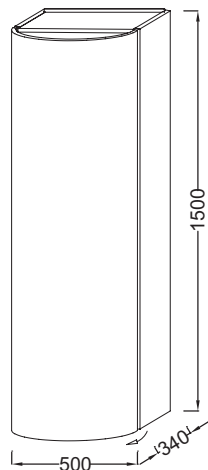

- Комфорт: дверцы с механизмом "плавное закрывание"

- Большая вместительность: 4 полки и 3 полки для хранения флаконов на дверце

Технические характеристики

- РАЗМЕРЫ (СМ): 50 x 34 x 150 см
- МАТЕРИАЛ: Лак
- МЕСТО ДЛЯ ХРАНЕНИЯ: 1 дверца с механизмом «плавное закрывание», шарниры слева
- МОДЕЛЬ: Левосторонняя
- ФИКСАЦИЯ: Установщику понадобится набор крепежей для монтажа на стену

- ВЕС: 36 кг
- ТИП УСТАНОВКИ: Подвесная
- РЕШЕНИЕ ХРАНЕНИЯ: Дверцы
- ДОПОЛНИТЕЛЬНЫЙ МОДУЛЬ: Подвесные колонны

Технический чертёж

Спецификация продукта: Подвесная колонна 50 см, левосторонняя. EB1115G. Коллекция: PRESQU'ILE. РАЗМЕРЫ (СМ): 50 x 34 x 150 см. ВЕС: 36 кг. МАТЕРИАЛ: Лак. ТИП УСТАНОВКИ: Подвесная. МЕСТО ДЛЯ ХРАНЕНИЯ: 1 дверца с механизмом «плавное закрывание», шарниры слева. РЕШЕНИЕ ХРАНЕНИЯ: Дверцы. МОДЕЛЬ: Левосторонняя. ДОПОЛНИТЕЛЬНЫЙ МОДУЛЬ: Подвесные колонны. ФИКСАЦИЯ: Установщику понадобится набор крепежей для монтажа на стену.