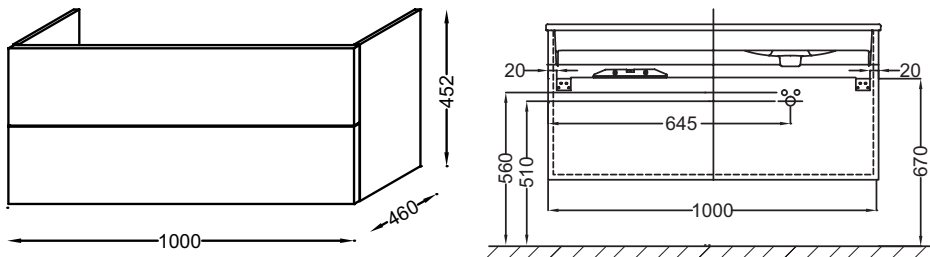

Технические характеристики

- РАЗМЕРЫ (CM) : 100 x 46 x 45.20
- МАТЕРИАЛ : Лак или меламин
- RANGEMENT : 2 выдвигаемых ящика с механизмом «плавное закрывание»
- VERSION : Левосторонняя
- DISPOSITION VASQUE : Раковина слева
- FIXATION : Установщику понадобится набор крепежей для монтажа на стену
- ВЕС : 27 кг
- НОРМЫ И ПРАВИЛА : NF
- TYPE DE RANGEMENT : Выдвигаемые ящики
- PRODUIT INCLUS : (смеситель и раковина заказываются отдельно)
- POIGNÉE : Изогнутая ручка

Связанные продукты

- EB322 : Комплект ножек 38 см

Технический чертёж

Спецификация продукта : Мебель для раковины-столешницы, под левостороннюю раковину 100 x 46 x 45,20 см. EB2075-R1. Коллекция : VOX. РАЗМЕРЫ (CM) : 100 x 46 x 45,20 см. ВЕС : 27 кг. МАТЕРИАЛ : Лак или меламин. НОРМЫ И ПРАВИЛА : NF. RANGEMENT : 2 выдвигаемых ящика с механизмом «плавное закрывание». TYPE DE RANGEMENT : Выдвигаемые ящики. VERSION : Левосторонняя. PRODUIT INCLUS : (смеситель и раковина заказываются отдельно). DISPOSITION VASQUE : Раковина слева. POIGNÉE : Изогнутая ручка. FIXATION : Установщику понадобится набор крепежей для монтажа на стену.