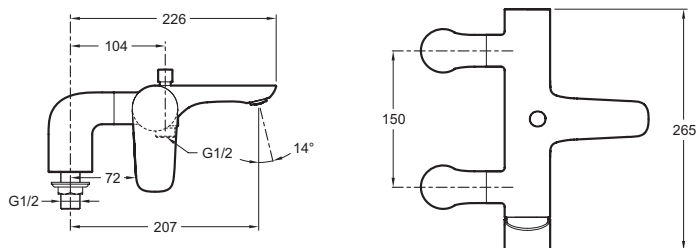

E72283

Коллекция: ALEO

Отделка*:

CP - Хром

Общие характеристики:

Технические характеристики

- ВЕС : 3 кг
- TYPE : Однорычажный
- ENTRAXE (MM) : 150 ± 15 мм
- MITIGEUR DE BAIN : МЕХАНИКА
- GARANTIE FINITION : 10 лет
- МАТЕРИАЛ : N/A
- МЕХАНИЗМ : Керамический картридж
- VIDAGE : 0
- TYPE D'INSTALLATION : 0

Технический чертёж

Спецификация продукта : Однорычажный смеситель для ванны/душа. E72283. Коллекция : ALEO. ВЕС : 3 кг. МАТЕРИАЛ : N/A. TYPE : Однорычажный. МЕХАНИЗМ : Керамический картридж. ENTRAXE (MM) : 150 ± 15 мм. VIDAGE : 0. MITIGEUR DE BAIN : МЕХАНИКА. TYPE D'INSTALLATION : 0. GARANTIE FINITION : 10 лет.