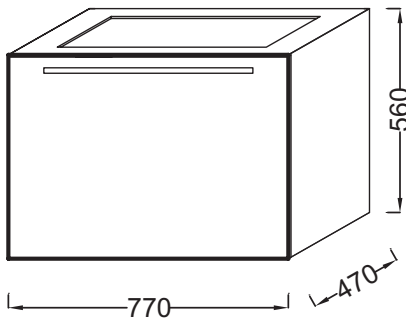

### Технические характеристики

- РАЗМЕРЫ (СМ) : 77 x 47 x 56 см
- МАТЕРИАЛ : Меламин
- RANGEMENT : 1 выдвижной ящик с механизмом «плавное закрывание»
- FIXATION : Установщику понадобится набор крепежей для монтажа на стену
- В качестве опции: основа для мебели 77 см EB1297, ножки B32 см EB918
- ВЕС : 24 кг
- ТИП УСТАНОВКИ : Подвесная
- TYPE DE RANGEMENT : Выдвижные ящики
- ROBINETTERIE RECOMMANDÉE : Смесители Toobi - плавные линии и природный поток воды
- Лаковое покрытие недоступно для этой коллекции

### Продукты для комплектации

- EHN112 : Подвесная раковина-столешница 80 x 48 см

### Технический чертёж

Спецификация продукта : Мебель 77 см для раковины-столешницы. EB1285. Коллекция : СТРУКТУРА. РАЗМЕРЫ (СМ) : 77 x 47 x 56 см. ВЕС : 24 кг. МАТЕРИАЛ : Меламин. ТИП УСТАНОВКИ : Подвесная. RANGEMENT : 1 выдвижной ящик с механизмом «плавное закрывание». TYPE DE RANGEMENT : Выдвижные ящики. FIXATION : Установщику понадобится набор крепежей для монтажа на стену. ROBINETTERIE RECOMMANDÉE : Смесители Toobi - плавные линии и природный поток воды. В качестве опции: основа для мебели 77 см EB1297, ножки B32 см EB918. Лаковое покрытие недоступно для этой коллекции.