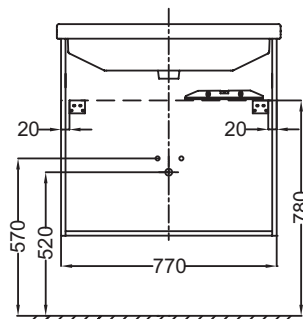

### Технические характеристики

- РАЗМЕРЫ (СМ) : 77 x 47 x 56 см
- МАТЕРИАЛ : Меламин
- RANGEMENT : 1 выдвижной ящик с механизмом «плавное закрывание»
- FIXATION : Установщику понадобится набор крепежей для монтажа на стену
- В качестве опции: основа для мебели 77 см EB1297, ножки B32 см EB918
- ВЕС : 24 кг
- ТИП УСТАНОВКИ : Подвесная
- TYPE DE RANGEMENT : Выдвижные ящики
- ROBINETTERIE RECOMMANDÉE : Смесители Toobi - плавные линии и природный поток воды
- Лаковое покрытие недоступно для этой коллекции

### Технический чертёж

Спецификация продукта : Мебель 77 см для раковины-столешницы. EB1285. Коллекция : СТРУКТУРА. РАЗМЕРЫ (СМ) : 77 x 47 x 56 см. ВЕС : 24 кг. МАТЕРИАЛ : Меламин. ТИП УСТАНОВКИ : Подвесная. RANGEMENT : 1 выдвижной ящик с механизмом «плавное закрывание». TYPE DE RANGEMENT : Выдвижные ящики. FIXATION : Установщику понадобится набор крепежей для монтажа на стену. ROBINETTERIE RECOMMANDÉE : Смесители Toobi - плавные линии и природный поток воды. В качестве опции: основа для мебели 77 см EB1297, ножки B32 см EB918. Лаковое покрытие недоступно для этой коллекции.