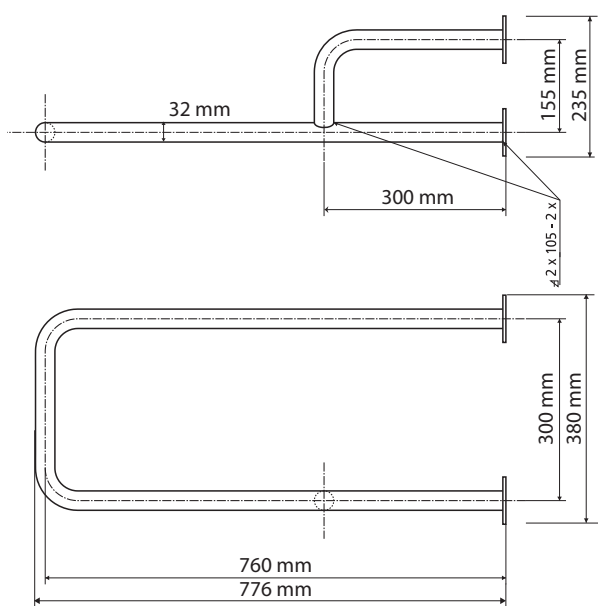

Pravé
Right
Recht

Parametry / Features / Eigenschaften

šířka / width / Breite:	235 mm
výška / height / Höhe:	380 mm
hloubka / depth / Tiefe:	776 mm
nosnost / load capacity / Ladekapazität:	120 kg
materiál / material / Material:	Fe
povrch. úprava / finish / Oberfläche:	komaxit / comaxit / Komaxit
barva / color / Farbe:	bílá / white / weiß
záruka / warranty / Garantie:	2 roky / 2 years / 2 Jahre