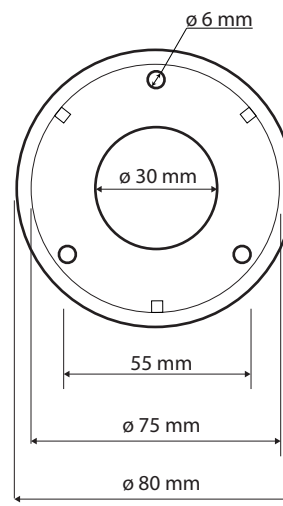

Pravé
Right
Recht

Parametry / Features / Eigenschaften

šířka / width / Breite:	235 mm
výška / height / Höhe:	380 mm
hloubka / depth / Tiefe:	776 mm
nosnost / load capacity / Ladekapazität:	120 kg
materiál / material / Material:	Fe
povrch. úprava / finish / Oberfläche:	komaxit / comaxit / Komaxit
barva / color / Farbe:	bílá / white / weiß
záruka / warranty / Garantie:	2 roky / 2 years / 2 Jahre