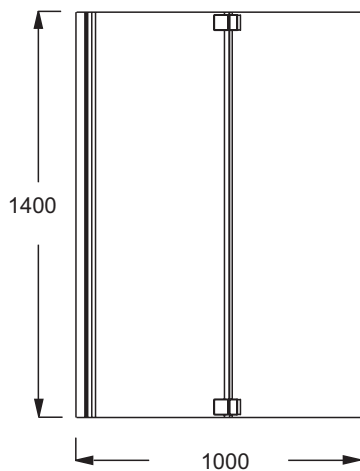

E4931

Коллекция: ADEQUATION

Отделки*:

GA - Серый
Блестящий

Общие характеристики:

Преимущества для конечного пользователя

- Первая панель открывается внутрь/наружу на 90°, вторая панель - внутрь на 180°.
- Стойкость: Безопасное стекло 6 мм
- Блестящая отделка: Хромированные профиль и петли
- Практичная: в комплект входит полотенцедержатель

Преимущества при монтаже

- Двусторонняя: Может использоваться с обеих сторон (справа/слева)

Технические характеристики

- РАЗМЕРЫ (CM) : х 100 х 140 см
- МАТЕРИАЛ : Стекло
- MARCHE-PIEDS : Non
- BEC : 18 кг
- TYPES D'ACCESSOIRE : Душевой экран
- VIDAGE : Non

Технический чертёж

Спецификация продукта : Экран на ванну. E4931. Коллекция : ADEQUATION. РАЗМЕРЫ (CM) : х 100 х 140 см. BEC : 18 кг. МАТЕРИАЛ : Стекло. TYPES D'ACCESSOIRE : Душевой экран. MARCHE-PIEDS : Non. VIDAGE : Non.