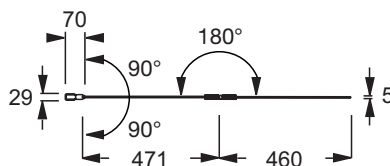

E4931

Коллекция: ADEQUATION

Отделки*:

GA - Серый
Блестящий

Общие характеристики:

Преимущества для конечного пользователя

- Первая панель открывается внутрь/наружу на 90°, вторая панель - внутрь на 180°.
- Стойкость: Безопасное стекло 6 мм
- Блестящая отделка: Хромированные профиль и петли
- Практичная: в комплект входит полотенцедержатель

Преимущества при монтаже

- Двусторонняя: Может использоваться с обеих сторон (справа/слева)

Технические характеристики

- РАЗМЕРЫ (CM) : х 100 х 140 см
- МАТЕРИАЛ : Стекло
- MARCHE-PIEDS : Non
- BEC : 18 кг
- TYPES D'ACCESSOIRE : Душевой экран
- VIDAGE : Non

Технический чертёж

Спецификация продукта : Экран на ванну. E4931. Коллекция : ADEQUATION. РАЗМЕРЫ (CM) : х 100 х 140 см. BEC : 18 кг. МАТЕРИАЛ : Стекло. TYPES D'ACCESSOIRE : Душевой экран. MARCHE-PIEDS : Non. VIDAGE : Non.