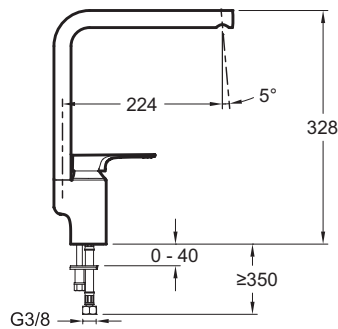

- ВЕС : 1.3 кг
- ТИП УСТАНОВКИ : 1 отверстие
- DÉBIT (L/MN SOUS 3 BARS) : 8 л/мин
- SAILLIE DU BEC (MM) : 224 мм
- MÉCANISME : Кран-букса с керамическим диском
- VIDAGE : Без донного клапана
- TYPE DE BEC : Поворотный излив
- TYPE D'INSTALLATION : 1 отверстие
- МАТЕРИАЛ : N/A
- TYPE : Однорычажный
- HAUTEUR TOTALE DU ROBINET (MM) : 328 мм
- RACCORDS : С гибкой подводкой
- ECO CONSO : Экономия воды и энергии
- TYPE DE ROBINETTERIE DE CUISINE : Механика
- MITIGEUR DE BAIN : ОДНОРЫЧАЖНЫЙ СМЕСИТЕЛЬ
- GARANTIE FINITION : 10 лет

Технический чертёж

Спецификация продукта : Смеситель для кухни. E72358. Коллекция : ALEO+. ВЕС : 1.3 кг. МАТЕРИАЛ : N/A. ТИП УСТАНОВКИ : 1 отверстие. TYPE : Однорычажный. DÉBIT (L/MN SOUS 3 BARS) : 8 л/мин. HAUTEUR TOTALE DU ROBINET (MM) : 328 мм. SAILLIE DU BEC (MM) : 224 мм. RACCORDS : С гибкой подводкой. MÉCANISME : Кран-букса с керамическим диском. ECO CONSO : Экономия воды и энергии. VIDAGE : Без донного клапана. TYPE DE ROBINETTERIE DE CUISINE : Механика. TYPE DE BEC : Поворотный излив. MITIGEUR DE BAIN : ОДНОРЫЧАЖНЫЙ СМЕСИТЕЛЬ. TYPE D'INSTALLATION : 1 отверстие. GARANTIE FINITION : 10 лет.