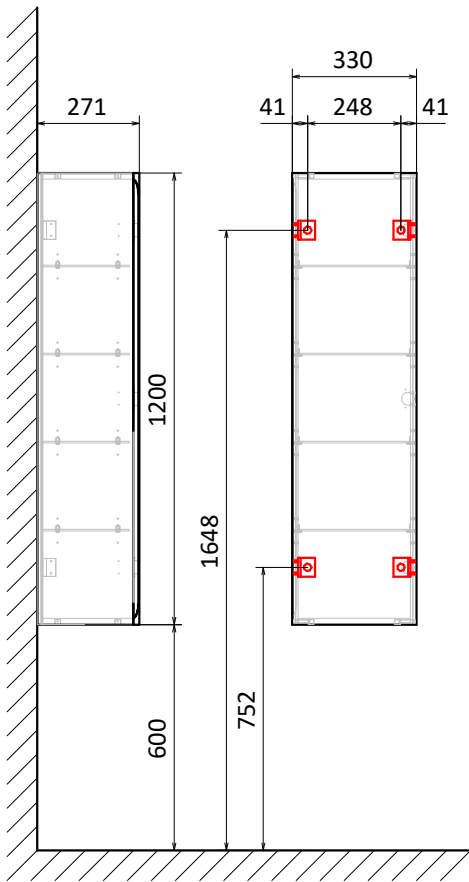

СХЕМЫ НАВЕСКИ

-  H - место крепления к стене
-  K-место вывода воды и слива
-  Э-точка вывода электропровода

Пенал Facet 120

Зеркало Forest 40 со светильником

Тумба подвесная Facet 60

Комплект комбинаторных зеркал Facet 3шт.(пятиугольник)

Тумба подвесная Facet 80

СХЕМЫ НАВЕСКИ

-  Н - место крепления к стене
-  К-место вывода воды и слива
-  Э-точка вывода электропровода

Комплект комбинаторных зеркал Facet 3шт.(пятиугольник)
Тумба подвесная Facet 100