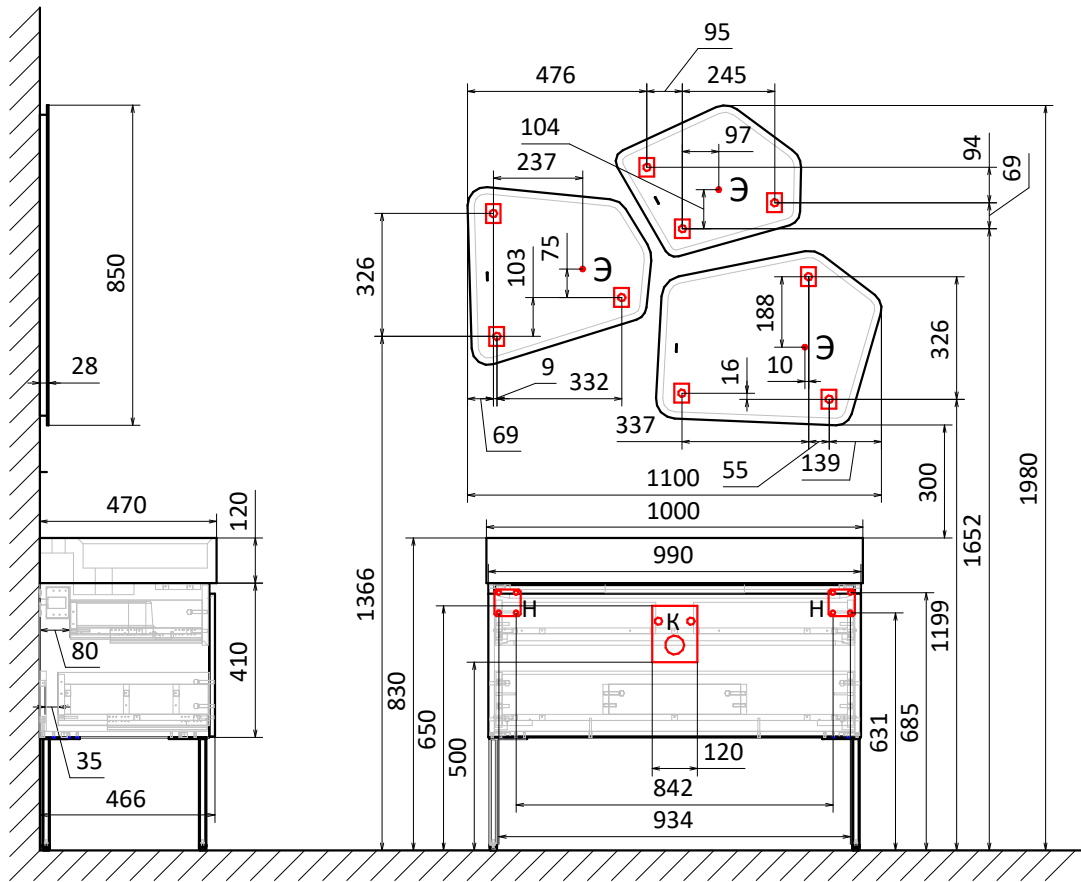

СХЕМЫ НАВЕСКИ

-  H - место крепления к стене
-  K-место вывода воды и слива
-  Э-точка вывода электропровода

Пенал Facet 120

Зеркало Forest 40 со светильником

Тумба подвесная Facet 60

Комплект комбинаторных зеркал Facet 3шт.(пятиугольник)

Тумба подвесная Facet 80

СХЕМЫ НАВЕСКИ

-  Н - место крепления к стене
-  К-место вывода воды и слива
-  Э-точка вывода электропровода

Комплект комбинаторных зеркал Facet 3шт.(пятиугольник)
Тумба подвесная Facet 100

Комплект комбинаторных зеркал Facet 3шт.(пятиугольник)
Тумба подвесная Facet 120