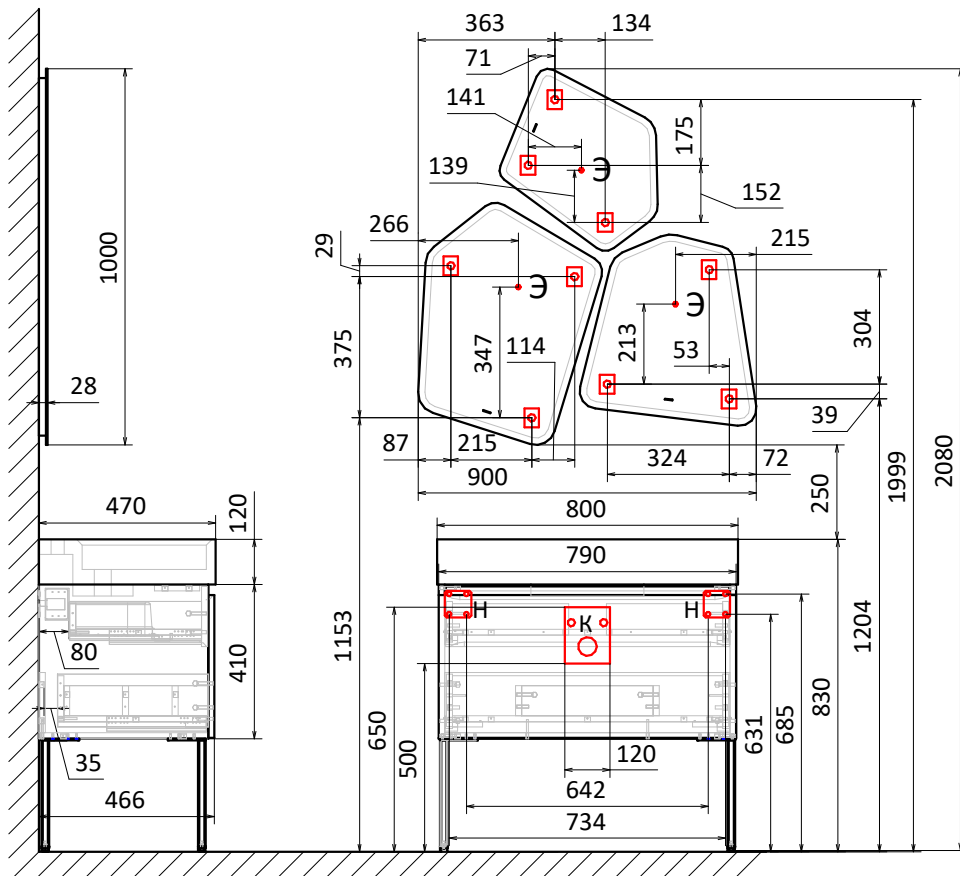

СХЕМЫ НАВЕСКИ

-  H - место крепления к стене
-  K-место вывода воды и слива
-  Э-точка вывода электропровода

Пенал Facet 120

Зеркало Forest 40 со светильником

Тумба подвесная Facet 60

Комплект комбинаторных зеркал Facet 3шт.(пятиугольник)

Тумба подвесная Facet 80

СХЕМЫ НАВЕСКИ

-  Н - место крепления к стене
-  К-место вывода воды и слива
-  Э-точка вывода электропровода

Комплект комбинаторных зеркал Facet 3шт.(пятиугольник)
Тумба подвесная Facet 100

Комплект комбинаторных зеркал Facet 3шт.(пятиугольник)
Тумба подвесная Facet 120