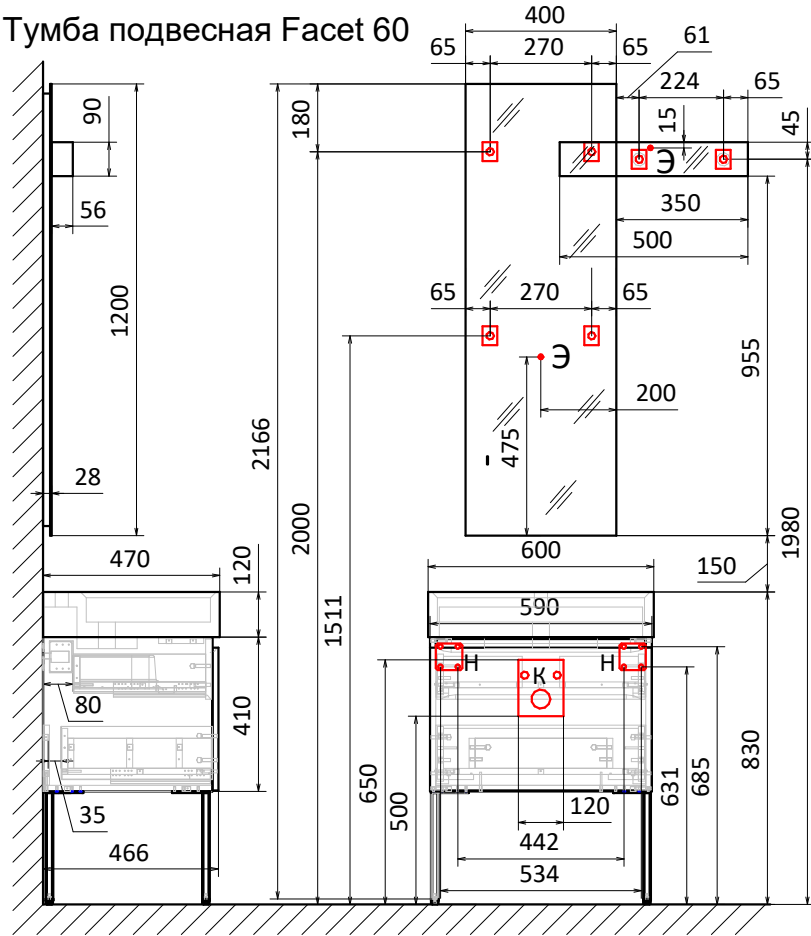

СХЕМЫ НАВЕСКИ

-  H - место крепления к стене
-  K-место вывода воды и слива
-  Э-точка вывода электропровода

Пенал Facet 120

Зеркало Forest 40 со светильником

Тумба подвесная Facet 60

Комплект комбинаторных зеркал Facet 3шт.(пятиугольник)

Тумба подвесная Facet 80

СХЕМЫ НАВЕСКИ

-  Н - место крепления к стене
-  К-место вывода воды и слива
-  Э-точка вывода электропровода

Комплект комбинаторных зеркал Facet 3шт.(пятиугольник)
Тумба подвесная Facet 100