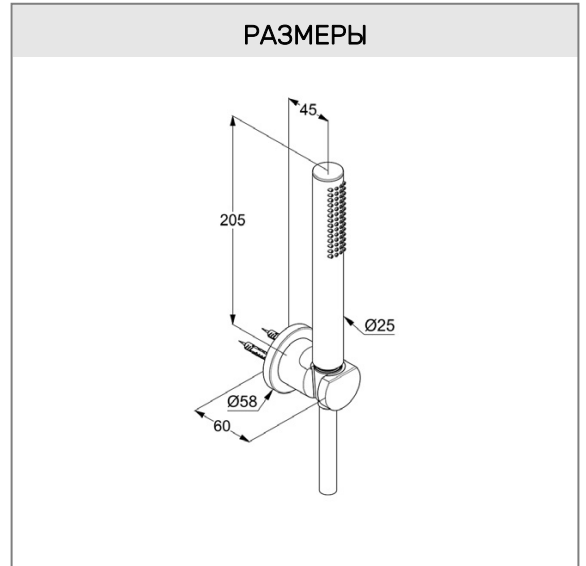

**KLUDI NOVA FONTE Puristic**

душевой гарнитур для ванны 1S

**№ артикула:**

20 850 05-15

**Поверхность:**

хром

**Описание:**

душевой гарнитур для ванны 1S  
 душевая лейка DN 15  
 бодрящая струя  
 расход воды 11 л/мин при давлении 3 бара  
 система быстрой очистки от известковых отложений  
 душевой шланг KLUDI SUPARAFLEX SILVER  
 с двусторонней защитой от скручивания  
 G 1/2 x G 1/2 x 1250 мм  
 пластиковая оболочка  
 с коническими гайками  
 настенный держатель для душа  
 с крепежным набором, настенный монтаж

**ФОТО**

**РАЗМЕРЫ**

**ГРАФИК РАСХОДА ВОДЫ**