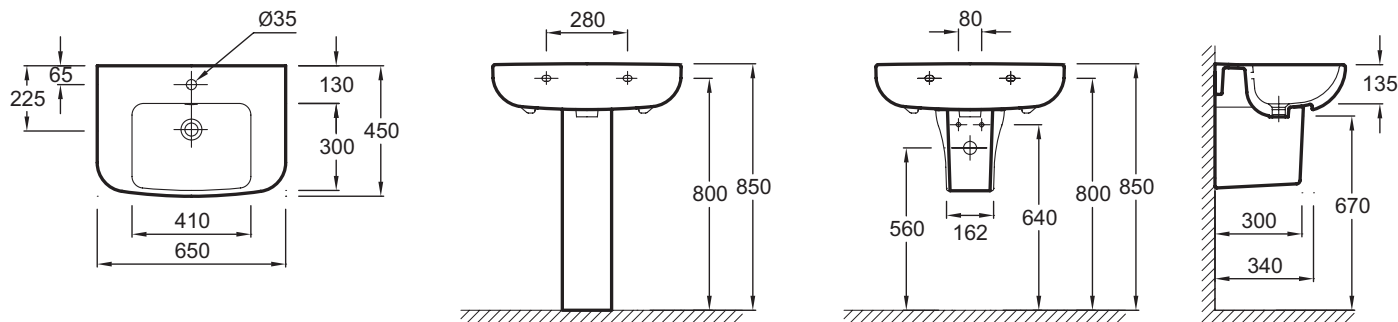

**E4743**

**Коллекция:** ODEON UP

**Отделки\*:**

00 - Белый

**Преимущества для конечного пользователя**

- Дизайн: Благодаря своей утонченности и изяществу, энергичная и практичная коллекция Odeon Up придется по душе всей семье
- Функциональность: Широкая боковая поверхность для принадлежностей
- Облегченная очистка: Мягкие углы для быстрого и легкого ухода

**Технические характеристики**

- РАЗМЕРЫ (CM) : 65 x 45 см
- МАТЕРИАЛ : Санфарфор
- PERCEMENT ET PRÉ-PERCEMENT ROBINETTERIE : C 1 отверстием для смесителя
- CONFIGURATION : Стандартные
- TROP-PLEIN : C отверстием перелива
- PRODUIT INCLUS : (смеситель заказывается отдельно)
- ROBINETTERIE CONSEILLÉE : 0
- ВЕС : 18.2 кг
- ТИП УСТАНОВКИ : Подвесные
- PERCEMENT ROBINETTERIE : C 1 отверстием для смесителя
- MEUL/NON-MEUL : 0
- NOMBRE DE VASQUES : Стандартные
- SIPHON RECOMMANDÉ : 0
- Рекомендуемые смесители: Aleo, стильный и широкий ассортимент

**Связанные продукты**

- E78297 : Хромированный бутылочный сифон

**Общая информация**

Спецификация продукта : Полуистраиваемая керамическая раковина 65 x 45 см. E4743. Коллекция : ODEON UP. РАЗМЕРЫ (CM) : 65 x 45 см. ВЕС : 18.2 кг. МАТЕРИАЛ : Санфарфор. ТИП УСТАНОВКИ : Подвесные. PERCEMENT ET PRÉ-PERCEMENT ROBINETTERIE : C 1 отверстием для смесителя. PERCEMENT ROBINETTERIE : C 1 отверстием для смесителя. CONFIGURATION : Стандартные. MEUL/NON-MEUL : 0. TROP-PLEIN : C отверстием перелива. NOMBRE DE VASQUES : Стандартные. PRODUIT INCLUS : (смеситель заказывается отдельно). SIPHON RECOMMANDÉ : 0. ROBINETTERIE CONSEILLÉE : 0. Рекомендуемые смесители: Aleo, стильный и широкий ассортимент.