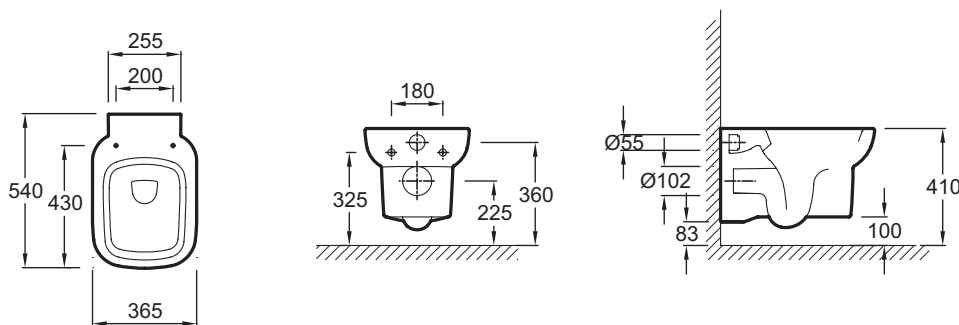

E4833

Коллекция: REPLAY

Отделка*:

00 - Белый

Общие характеристики:

Преимущества для конечного пользователя

- Эргономичный дизайн: плавные мягкие обтекаемые линии в коллекции Replay
- Простой уход: унитаз, устанавливаемый вплотную к стене и скрытые крепежи для быстрой и легкой уборки
- Экономичность: предназначен для эффективного использования воды (2,6/4 л или 3/6 л)

Технические характеристики

- РАЗМЕРЫ (CM) : 54 x 36.50
- МАТЕРИАЛ : Санфарфор
- CONSOMMATION D'EAU : 2,6/4 л и 3/6 л
- PRODUIT INCLUS : (крышка-сиденье не в комплекте)
- GARANTIE DE LA CERAMIQUE : 25 лет
- FIXATION DE LA CUVETTE : стандартные
- ВЕС : 25 кг
- ТИП УСТАНОВКИ : Подвесная
- BRIDE : Стандарт
- ABATTANT : Не входит в комплект
- CONDITIONNEMENT : Единая упаковка
- Режим экономии воды на 2,6/4 л или стандартный слив 3/6 л.

Связанные продукты

- 4964K : Крышка-сиденье с шарнирами из нержавеющей стали
- 4844K, E4834
- E4834 : Подвесное биде 54 x 36,5 см

Общая информация

Спецификация продукта : Подвесной унитаз без крышки, 57 x 36,5 см. E4833. Коллекция : REPLAY. РАЗМЕРЫ (CM) : 54 x 36.50 см. ВЕС : 25 кг. МАТЕРИАЛ : Санфарфор. ТИП УСТАНОВКИ : Подвесная. CONSOMMATION D'EAU : 2,6/4 л и 3/6 л. BRIDE : Стандарт. PRODUIT INCLUS : (крышка-сиденье не в комплекте). ABATTANT : Не входит в комплект. GARANTIE DE LA CERAMIQUE : 25 лет. CONDITIONNEMENT : Единая упаковка. FIXATION DE LA CUVETTE : стандартные. Режим экономии воды на 2,6/4 л или стандартный слив 3/6 л..