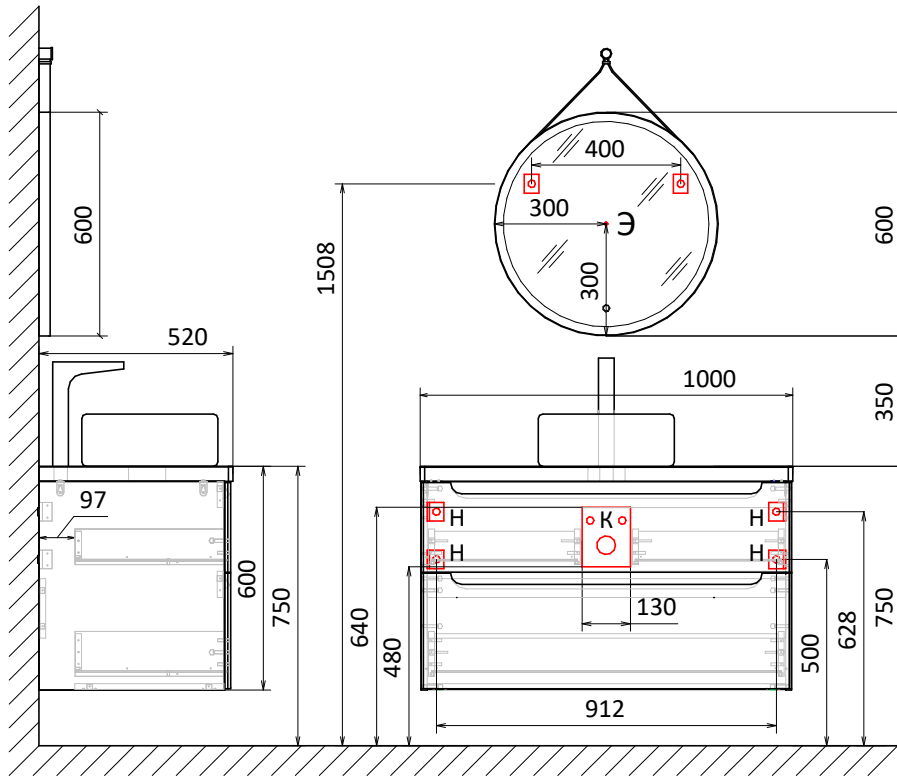

СХЕМЫ НАВЕСКИ

-  H - место крепления к стене
-  K-место вывода воды и слива
-  Э-точка вывода электропровода

Пенал Wood 150

Зеркало Wood 50

Тумба подвесная Wood 60

Столешница Wood 60

Зеркало Wood 60

Тумба подвесная Wood 80

Столешница Wood 80

СХЕМЫ НАВЕСКИ

-  Н - место крепления к стене
-  К-место вывода воды и слива
-  Э-точка вывода электропровода

Зеркало Wood 60
 Тумба подвесная Wood 100
 Столешница Wood 100

Зеркало Wood 60
 Зеркало Wood 50
 2 Тумбы подвесных Wood 60
 Столешница Wood 120

СХЕМЫ НАВЕСКИ

- H - место крепления к стене
- K-место вывода воды и слива
- Э-точка вывода электропровода

Зеркало Wood 50

Тумба подвесная Wood 60

Универсальная столешница Wood 122

* - Максимальная глубина встраиваемой раковины 150мм.