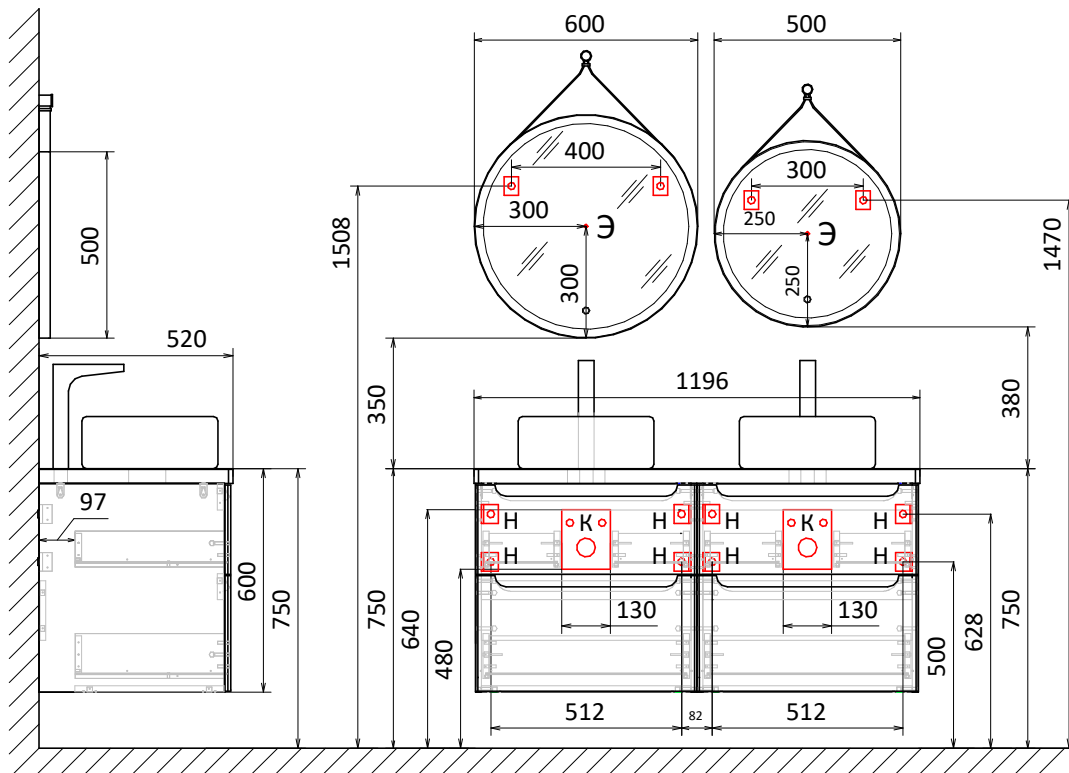

СХЕМЫ НАВЕСКИ

-  H - место крепления к стене
-  K-место вывода воды и слива
-  Э-точка вывода электропровода

Пенал Wood 150

Зеркало Wood 50

Тумба подвесная Wood 60

Столешница Wood 60

Зеркало Wood 60

Тумба подвесная Wood 80

Столешница Wood 80

СХЕМЫ НАВЕСКИ

-  Н - место крепления к стене
-  К-место вывода воды и слива
-  Э-точка вывода электропровода

Зеркало Wood 60
 Тумба подвесная Wood 100
 Столешница Wood 100

Зеркало Wood 60
 Зеркало Wood 50
 2 Тумбы подвесных Wood 60
 Столешница Wood 120

СХЕМЫ НАВЕСКИ

- H - место крепления к стене
- K-место вывода воды и слива
- Э-точка вывода электропровода

Зеркало Wood 50

Тумба подвесная Wood 60

Универсальная столешница Wood 122

* - Максимальная глубина встраиваемой раковины 150мм.