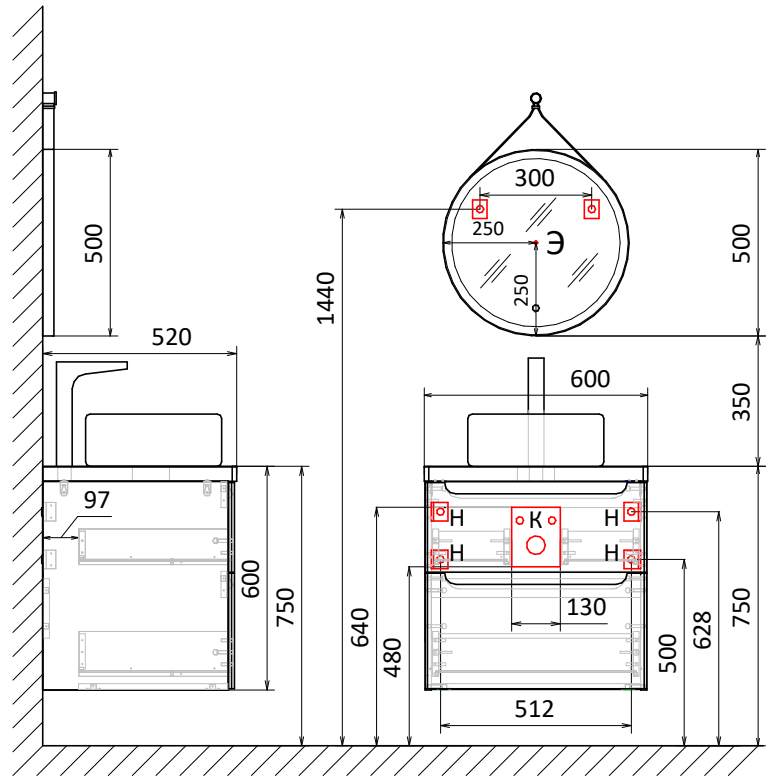

СХЕМЫ НАВЕСКИ

-  H - место крепления к стене
-  K-место вывода воды и слива
-  Э-точка вывода электропровода

Пенал Wood 150

Зеркало Wood 50

Тумба подвесная Wood 60

Столешница Wood 60

Зеркало Wood 60

Тумба подвесная Wood 80

Столешница Wood 80

СХЕМЫ НАВЕСКИ

-  Н - место крепления к стене
-  К-место вывода воды и слива
-  Э-точка вывода электропровода

Зеркало Wood 60
 Тумба подвесная Wood 100
 Столешница Wood 100

Зеркало Wood 60
 Зеркало Wood 50
 2 Тумбы подвесных Wood 60
 Столешница Wood 120

СХЕМЫ НАВЕСКИ

- H - место крепления к стене
- K-место вывода воды и слива
- Э-точка вывода электропровода

Зеркало Wood 50

Тумба подвесная Wood 60

Универсальная столешница Wood 122

* - Максимальная глубина встраиваемой раковины 150мм.