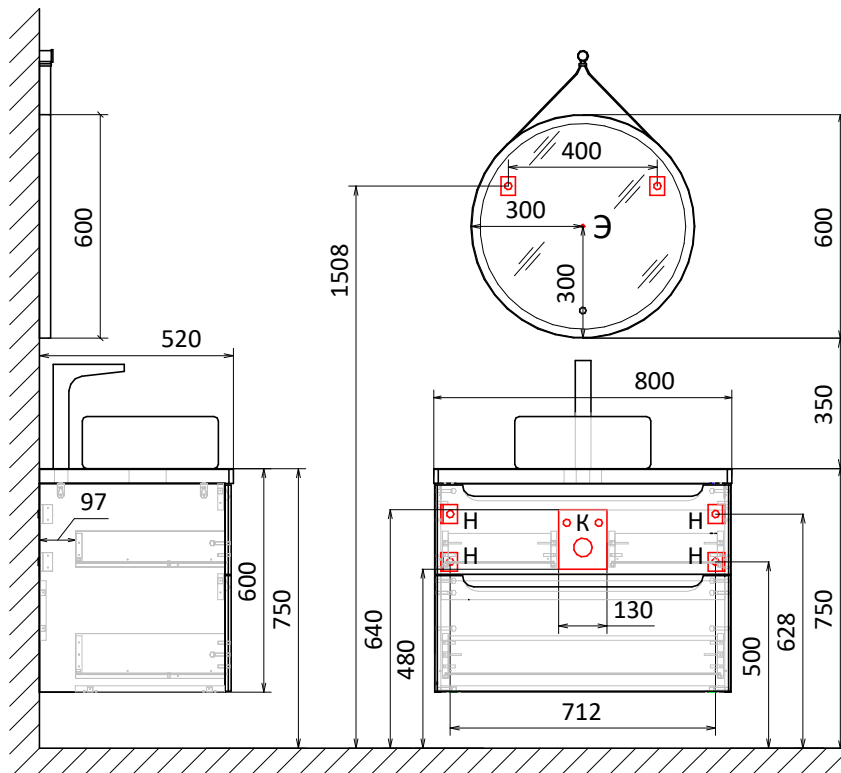

СХЕМЫ НАВЕСКИ

-  H - место крепления к стене
-  K-место вывода воды и слива
-  Э-точка вывода электропровода

Пенал Wood 150

Зеркало Wood 50

Тумба подвесная Wood 60

Столешница Wood 60

Зеркало Wood 60

Тумба подвесная Wood 80

Столешница Wood 80

СХЕМЫ НАВЕСКИ

-  Н - место крепления к стене
-  К-место вывода воды и слива
-  Э-точка вывода электропровода

Зеркало Wood 60
 Тумба подвесная Wood 100
 Столешница Wood 100

Зеркало Wood 60
 Зеркало Wood 50
 2 Тумбы подвесных Wood 60
 Столешница Wood 120

СХЕМЫ НАВЕСКИ

- H - место крепления к стене
- K-место вывода воды и слива
- Э-точка вывода электропровода

Зеркало Wood 50

Тумба подвесная Wood 60

Универсальная столешница Wood 122

* - Максимальная глубина встраиваемой раковины 150мм.