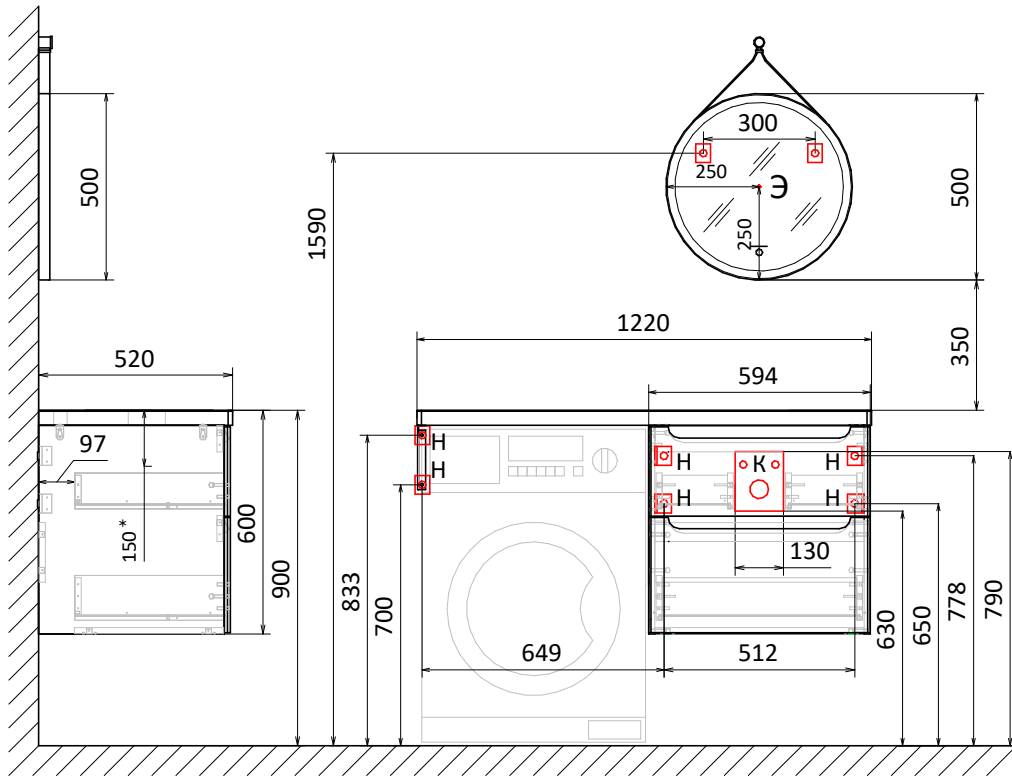

СХЕМЫ НАВЕСКИ

-  H - место крепления к стене
-  K-место вывода воды и слива
-  Э-точка вывода электропровода

Пенал Wood 150

Зеркало Wood 50

Тумба подвесная Wood 60

Столешница Wood 60

Зеркало Wood 60

Тумба подвесная Wood 80

Столешница Wood 80

СХЕМЫ НАВЕСКИ

-  Н - место крепления к стене
-  К-место вывода воды и слива
-  Э-точка вывода электропровода

Зеркало Wood 60
 Тумба подвесная Wood 100
 Столешница Wood 100

Зеркало Wood 60
 Зеркало Wood 50
 2 Тумбы подвесных Wood 60
 Столешница Wood 120

СХЕМЫ НАВЕСКИ

- H - место крепления к стене
- K-место вывода воды и слива
- Э-точка вывода электропровода

Зеркало Wood 50

Тумба подвесная Wood 60

Универсальная столешница Wood 122

* - Максимальная глубина встраиваемой раковины 150мм.