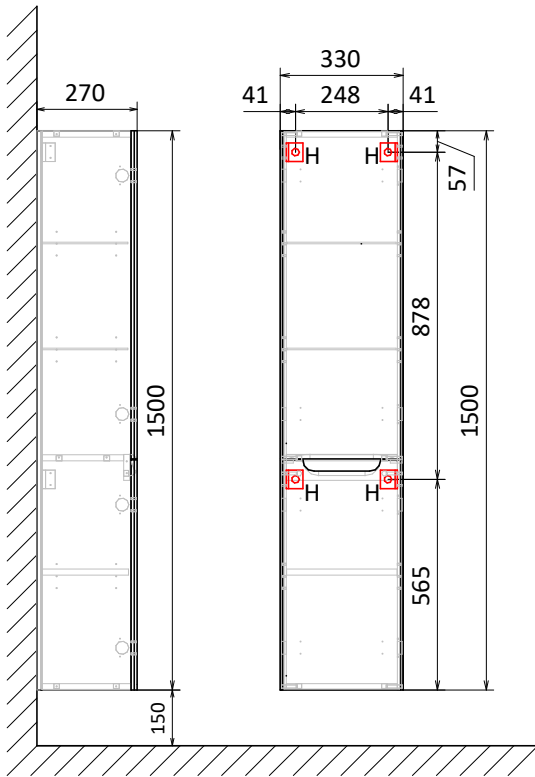

СХЕМЫ НАВЕСКИ

-  H - место крепления к стене
-  K-место вывода воды и слива
-  Э-точка вывода электропровода

Пенал Wood 150

Зеркало Wood 50

Тумба подвесная Wood 60

Столешница Wood 60

Зеркало Wood 60

Тумба подвесная Wood 80

Столешница Wood 80

СХЕМЫ НАВЕСКИ

-  Н - место крепления к стене
-  К-место вывода воды и слива
-  Э-точка вывода электропровода

Зеркало Wood 60
 Тумба подвесная Wood 100
 Столешница Wood 100

Зеркало Wood 60
 Зеркало Wood 50
 2 Тумбы подвесных Wood 60
 Столешница Wood 120

СХЕМЫ НАВЕСКИ

- H - место крепления к стене
- K-место вывода воды и слива
- Э-точка вывода электропровода

Зеркало Wood 50

Тумба подвесная Wood 60

Универсальная столешница Wood 122

* - Максимальная глубина встраиваемой раковины 150мм.