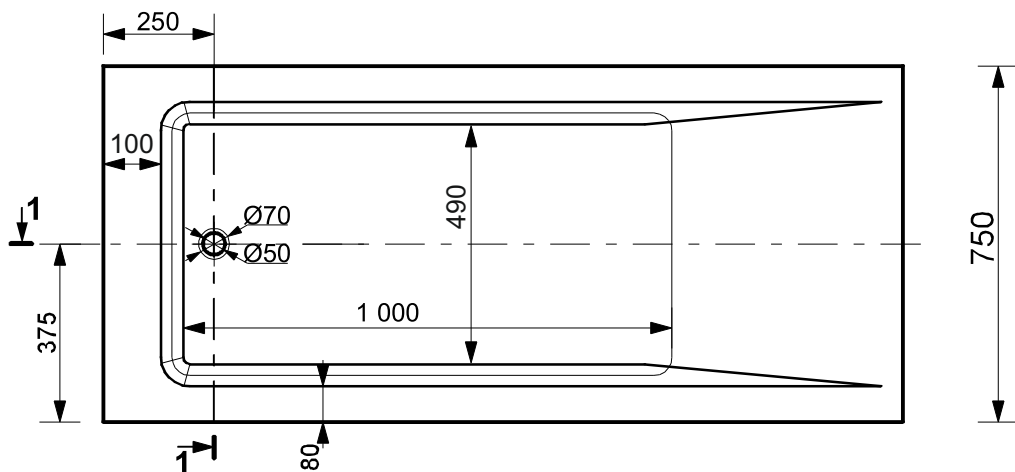

ЭСТЕТ

*г. Кострома, ул. Московская д. 105
тел. 8 (4942) 33 61 71*

ВАННА "ДЕЛЬТА" 1700X750

ПРОИЗВОДСТВО ИЗДЕЛИЙ ИЗ ЛИТЬЕВОГО МРАМОРА

*Допустимое отклонение линейных размеров ±5мм

ООО "ЭСТЕТ"