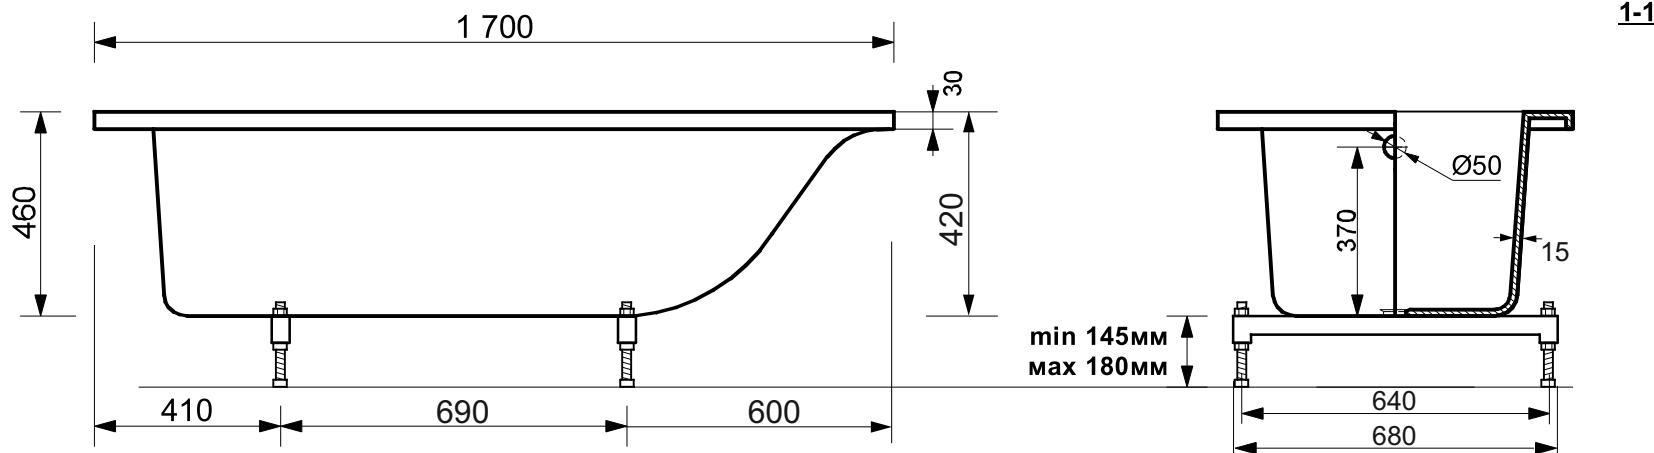

ЭСТЕТ

*г. Кострома, ул. Московская д. 105
тел. 8 (4942) 33 61 71*

ВАННА "ДЕЛЬТА" 1700X750

ПРОИЗВОДСТВО ИЗДЕЛИЙ ИЗ ЛИТЬЕВОГО МРАМОРА

*Допустимое отклонение линейных размеров ±5мм

ООО "ЭСТЕТ"