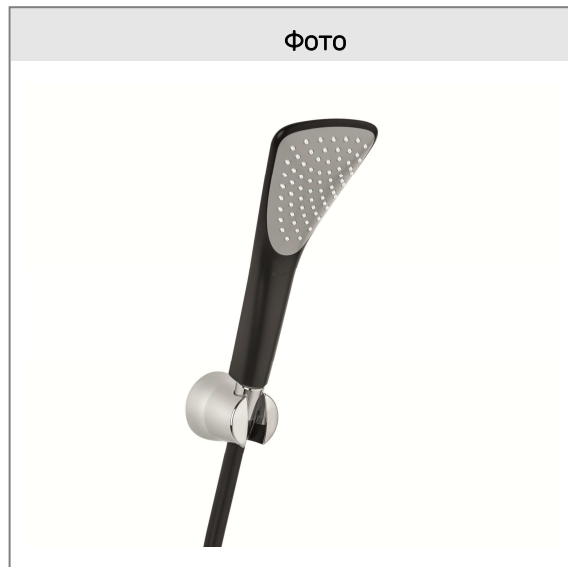

KLUDI FIZZ

душевой гарнитур для ванны 1S

№ артикула:

67 650 87-00

Поверхность:

87 черный матовый/хром

Описание:

душевая лейка KLUDI FIZZ 1S DN 15
система быстрой очистки от известковых отложений
бодрящая струя
расход воды 29 л/мин при давлении 3 бара
подключение G 1/2
настенный держатель для душа
с крепежным набором
шланг KLUDI SUPARAFLEX SILVER/WHITE
с двусторонней защитой от скручивания
G 1/2 x G 1/2 x 1250 мм
пластиковая оболочка
с коническими гайками
с крепежным набором

Фото