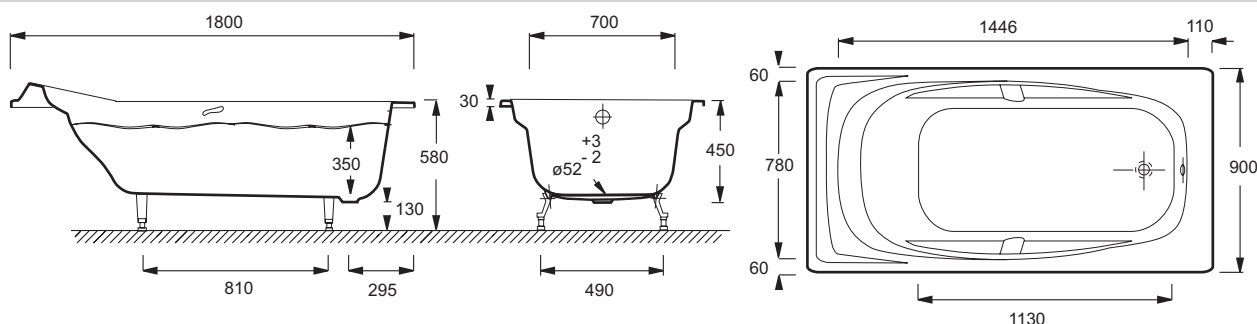

E2902

Коллекция: SUPER REPOS

Отделка*:

00 - Белый

Общие характеристики:

Преимущества для конечного пользователя

- Просторная: широкая ванна для Вашего комфорта
- Комфорт: Двухместная ванна с поддерживающей спинкой, со встроенными подголовником, подлокотниками и ручками.
- Безопасность: Антискользящее покрытие

Технические характеристики

- РАЗМЕРЫ (CM) : 180 x 90 x 45 см
- МАТЕРИАЛ : Чугун
- VOLUME (L) : 240/170
- HAUTEUR DES PIEDS : 130 мм
- INFORMATIONS COMPLÉMENTAIRES : Установка к стене
- MARCHE-PIEDS : Не в комплекте
- BEC : 143.2 кг
- ТИП УСТАНОВКИ : Встраиваемые
- FORME : Прямоугольные
- DIAMÈTRE DE BONDE (CM) : 5.2 см
- PIEDS : Не в комплекте
- VIDAGE : Не в комплекте
- Размеры основания: 113 x 55 см
- Дополнительная опция: комплект из 4-х регулируемых ножек для чугунной ванны (E4113), комплект из 2-х хромированных ручек (E75110), автоматический слив-перелив (E70174)

Общая информация

Спецификация продукта : Ванна 180 x 90 см с отверстиями для ручек. E2902. Коллекция : SUPER REPOS. РАЗМЕРЫ (CM) : 180 x 90 x 45 см. BEC : 143.2 кг. МАТЕРИАЛ : Чугун. ТИП УСТАНОВКИ : Встраиваемые. VOLUME (L) : 240/170. FORME : Прямоугольные. HAUTEUR DES PIEDS : 130 мм. DIAMÈTRE DE BONDE (CM) : 5.2 см. INFORMATIONS COMPLÉMENTAIRES : Установка к стене. PIEDS : Не в комплекте. MARCHE-PIEDS : Не в комплекте. VIDAGE : Не в комплекте. Дополнительная опция: комплект из 4-х регулируемых ножек для чугунной ванны (E4113), комплект из 2-х хромированных ручек (E75110), автоматический слив-перелив (E70174). Размеры основания: 113 x 55 см.