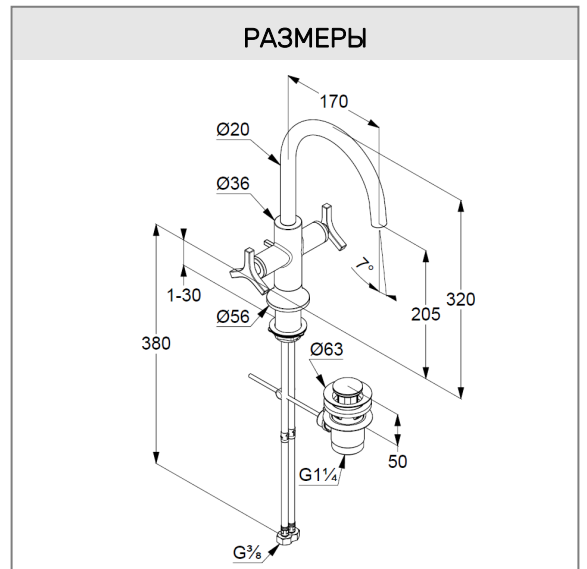

донный клапан G 1 1/4 из металла

система быстрого монтажа

гибкая подводка G 3/8

ФОТО

РАЗМЕРЫ

ГРАФИК РАСХОДА ВОДЫ