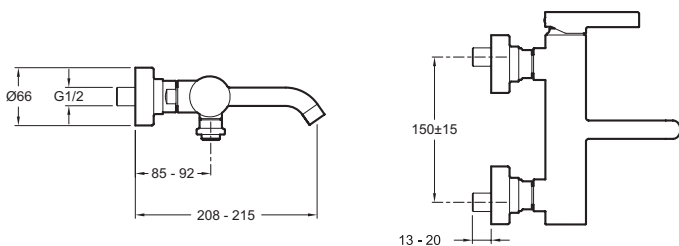

E12778-4**Коллекция:** STILLNESS**Отделки*:**

CP - Хром

Преимущества при монтаже

- Простая установка: соединители и настенные крепежи

Технические характеристики

- BEC : 3,5 кг
- ТИП УСТАНОВКИ : Крепление к стене
- DÉBIT (L/MN SOUS 3 BARS) : 23 л/мин
- RACCORDS : С настенными крепежами и кольцами
- VIDAGE : 0
- TYPE D'INSTALLATION : Настенные
- Скрытый переключатель ванна/душ
- МАТЕРИАЛ : N/A
- TYPE : Однорычажный
- SAILLIE DU BEC (MM) : 123 мм
- MÉCANISME : Последовательный керамический картридж
- MITIGEUR DE BAIN : 0
- GARANTIE FINITION : 10 лет
- Обратный клапан в комплекте

Технический чертёж

Спецификация продукта : Настенный смеситель для ванны/душа. E12778-4. Коллекция : STILLNESS. BEC : 3,5 кг. МАТЕРИАЛ : N/A. ТИП УСТАНОВКИ : Крепление к стене. TYPE : Однорычажный. DÉBIT (L/MN SOUS 3 BARS) : 23 л/мин. SAILLIE DU BEC (MM) : 123 мм. RACCORDS : С настенными крепежами и кольцами. MÉCANISME : Последовательный керамический картридж. VIDAGE : 0. MITIGEUR DE BAIN : 0. TYPE D'INSTALLATION : Настенные. GARANTIE FINITION : 10 лет. Скрытый переключатель ванна/душ. Обратный клапан в комплекте.