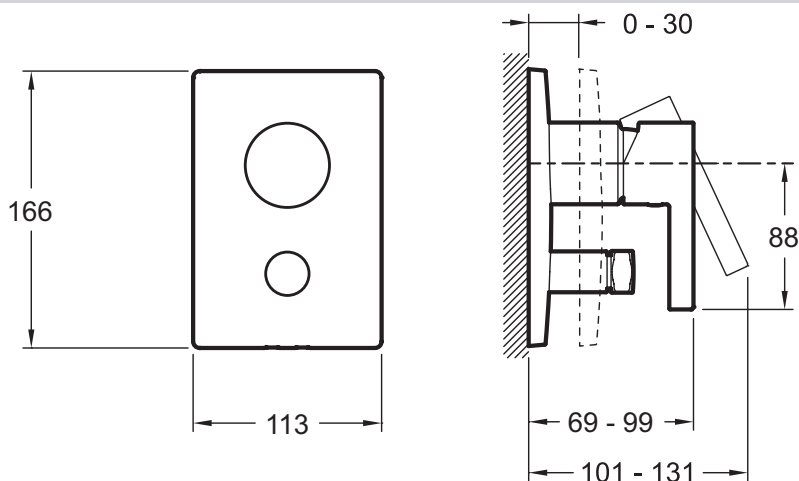

Технический чертёж

Спецификация продукта : Встраиваемый смеситель с переключателем на 2 выхода. E98723. Коллекция : STILLNESS. ВЕС : 2.1 кг. МАТЕРИАЛ : N/A. ТИП УСТАНОВКИ : Встраиваемые. TYPE D'ACCESSOIRE : 0. AVEC OU SANS ROBINETTERIE : 0. MITIGEUR : 0. TYPOLOGIE DE ROBINETTERIE DE DOUCHE : 0. FORME DE LA DOUCHE DE TÊTE : 0. INVERSEUR : Встраиваемый. TYPE DE FLEXIBLE : 0. Автоматический переключатель с функцией блокировки.