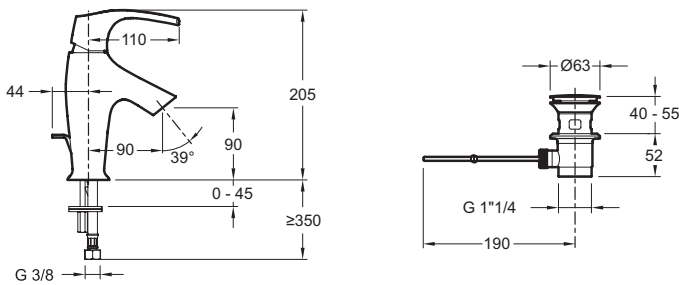

**E72680**

**Коллекция:** SYMBOL

**Отделки\*:**

CP - Хром

**Общие характеристики:**

### Технические характеристики

- ВЕС: 1,3 кг
- ТИП: Однорычажный
- ВЫСОТА ПОД ИЗЛИВОМ: 90 мм
- ПОДКЛЮЧЕНИЕ: С гибкой подводкой
- СЛИВ: С донным клапаном
- УСТАНОВКА: 1 отверстие
- Роскошь, элегантность и легкость
- ТИП УСТАНОВКИ: 1 отверстие
- РАСХОД ВОДЫ: 14 л/мин при давлении 3 бар
- РАССТОЯНИЕ МЕЖДУ ЦЕНТРОМ ИЗЛИВА И ЦЕНТРАЛЬНОЙ ОСЬЮ КОРПУСА: 90 мм
- МЕХАНИЗМ: Керамический картридж
- ОДНОРЫЧАЖНЫЙ СМЕСИТЕЛЬ: 0
- ГАРАНТИЯ НА ОТДЕЛКУ: 10 лет
- Скрытая насадка с антиизвестковым покрытием, антивсплеск

### Технический чертёж

Спецификация продукта: Смеситель на одно отверстие с донным клапаном. E72680. Коллекция: SYMBOL. ВЕС: 1,3 кг. ТИП УСТАНОВКИ: 1 отверстие. ТИП: Однорычажный. РАСХОД ВОДЫ: 14 л/мин при давлении 3 бар. ВЫСОТА ПОД ИЗЛИВОМ: 90 мм. РАССТОЯНИЕ МЕЖДУ ЦЕНТРОМ ИЗЛИВА И ЦЕНТРАЛЬНОЙ ОСЬЮ КОРПУСА: 90 мм. ПОДКЛЮЧЕНИЕ: С гибкой подводкой. МЕХАНИЗМ: Керамический картридж. СЛИВ: С донным клапаном. ОДНОРЫЧАЖНЫЙ СМЕСИТЕЛЬ: 0. УСТАНОВКА: 1 отверстие. ГАРАНТИЯ НА ОТДЕЛКУ: 10 лет. Роскошь, элегантность и легкость. Скрытая насадка с антиизвестковым покрытием, антивсплеск.