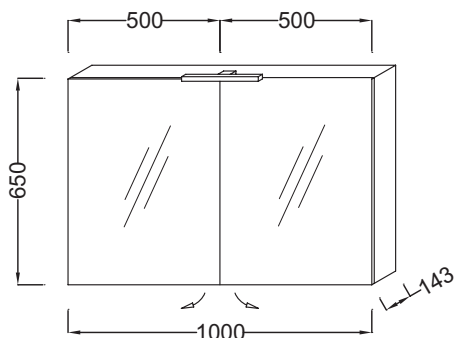

Технические характеристики

- РАЗМЕРЫ (СМ) : 100 x 14 x 65 см
- МАТЕРИАЛ : Лак или меламин
- ЭЛЕКТРИЦИТ : 230В, 3.5Вт, класс II, IP 44
- Лакированное покрытие: внутренняя сторона серого цвета
- ВЕС : 20 кг
- RANGEMENT : 2 дверцы с двойным зеркалом
- TYPE DE RANGEMENT : Дверцы
- Матовое покрытие: внешние и боковые панели

Технический чертёж

Спецификация продукта : Зеркальный шкаф 100 см со светодиодной подсветкой. EB797RU. Коллекция : ОБЩАЯ КАТЕГОРИЯ. РАЗМЕРЫ (СМ) : 100 x 14 x 65 см. ВЕС : 20 кг. МАТЕРИАЛ : Лак или меламин. RANGEMENT : 2 дверцы с двойным зеркалом. ЭЛЕКТРИЦИТ : 230В, 3.5Вт, класс II, IP 44. TYPE DE RANGEMENT : Дверцы. Лакированное покрытие: внутренняя сторона серого цвета. Матовое покрытие: внешние и боковые панели.