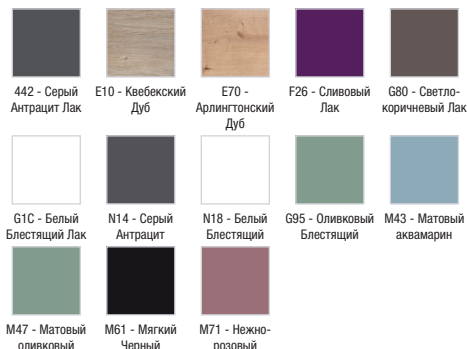

Коллекция: ОБЩАЯ КАТЕГОРИЯ

Отделки*:

Общие характеристики:

Преимущества для конечного пользователя

- ОПТИМАЛЬНАЯ СИСТЕМА ХРАНЕНИЯ: 2 дверцы с двухсторонним зеркалом, 2 стеклянные полки на отделение
- Практичность: светодиодная подсветка, 1 магнит
- Продуманность: розетка и инфракрасный выключатель

Технические характеристики

- РАЗМЕРЫ (СМ) : 100 x 14 x 65 см
- МАТЕРИАЛ : Лак или меламин
- ЭЛЕКТРИЦИТ : 230В, 3.5Вт, класс II, IP 44
- Лакированное покрытие: внутренняя сторона серого цвета
- ВЕС : 20 кг
- RANGEMENT : 2 дверцы с двойным зеркалом
- TYPE DE RANGEMENT : Дверцы
- Матовое покрытие: внешние и боковые панели